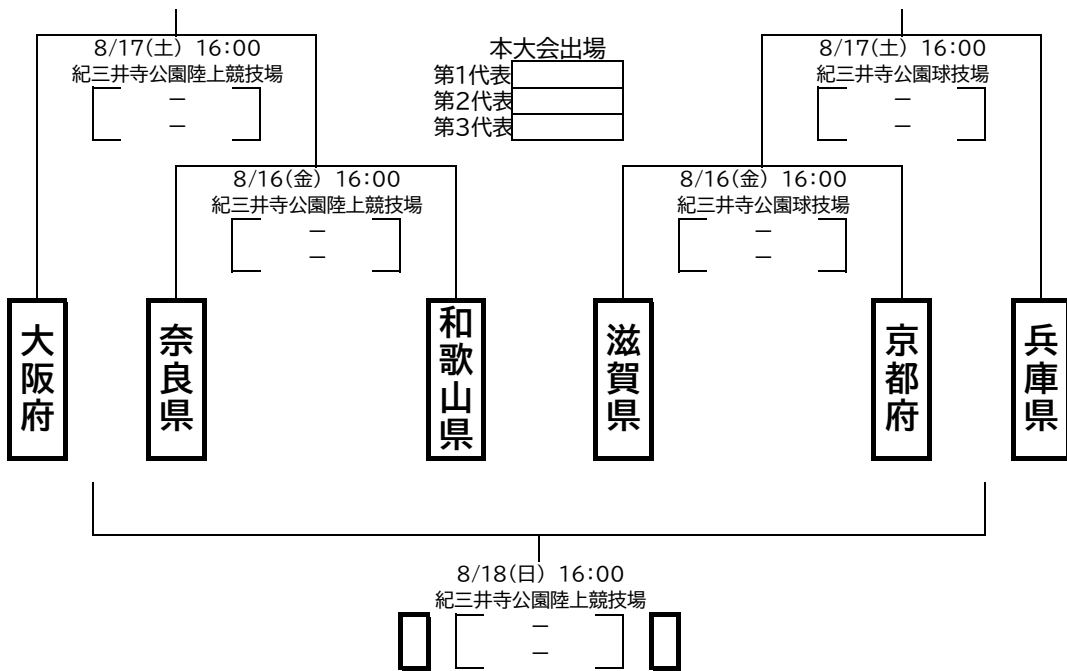

# 第78回国民スポーツ大会近畿ブロック大会 競技日程・トーナメント表

【成年女子】 和歌山市 紀三井寺公園陸上競技場/球技場・補助競技場

【少年男子】 和歌山市 紀三井寺公園陸上競技場/球技場・補助競技場

【少年女子】 上富田町 上富田スポーツセンター 球技場