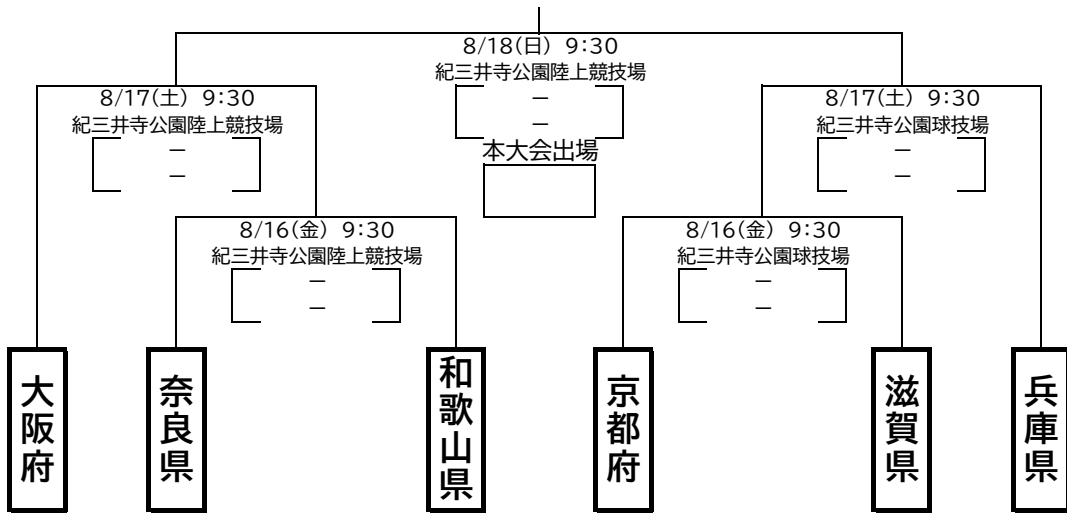

# 第78回国民スポーツ大会近畿ブロック大会 競技日程・トーナメント表

【成年女子】 和歌山市 紀三井寺公園陸上競技場/球技場・補助競技場

【少年男子】 和歌山市 紀三井寺公園陸上競技場/球技場・補助競技場

【少年女子】 上富田町 上富田スポーツセンター 球技場