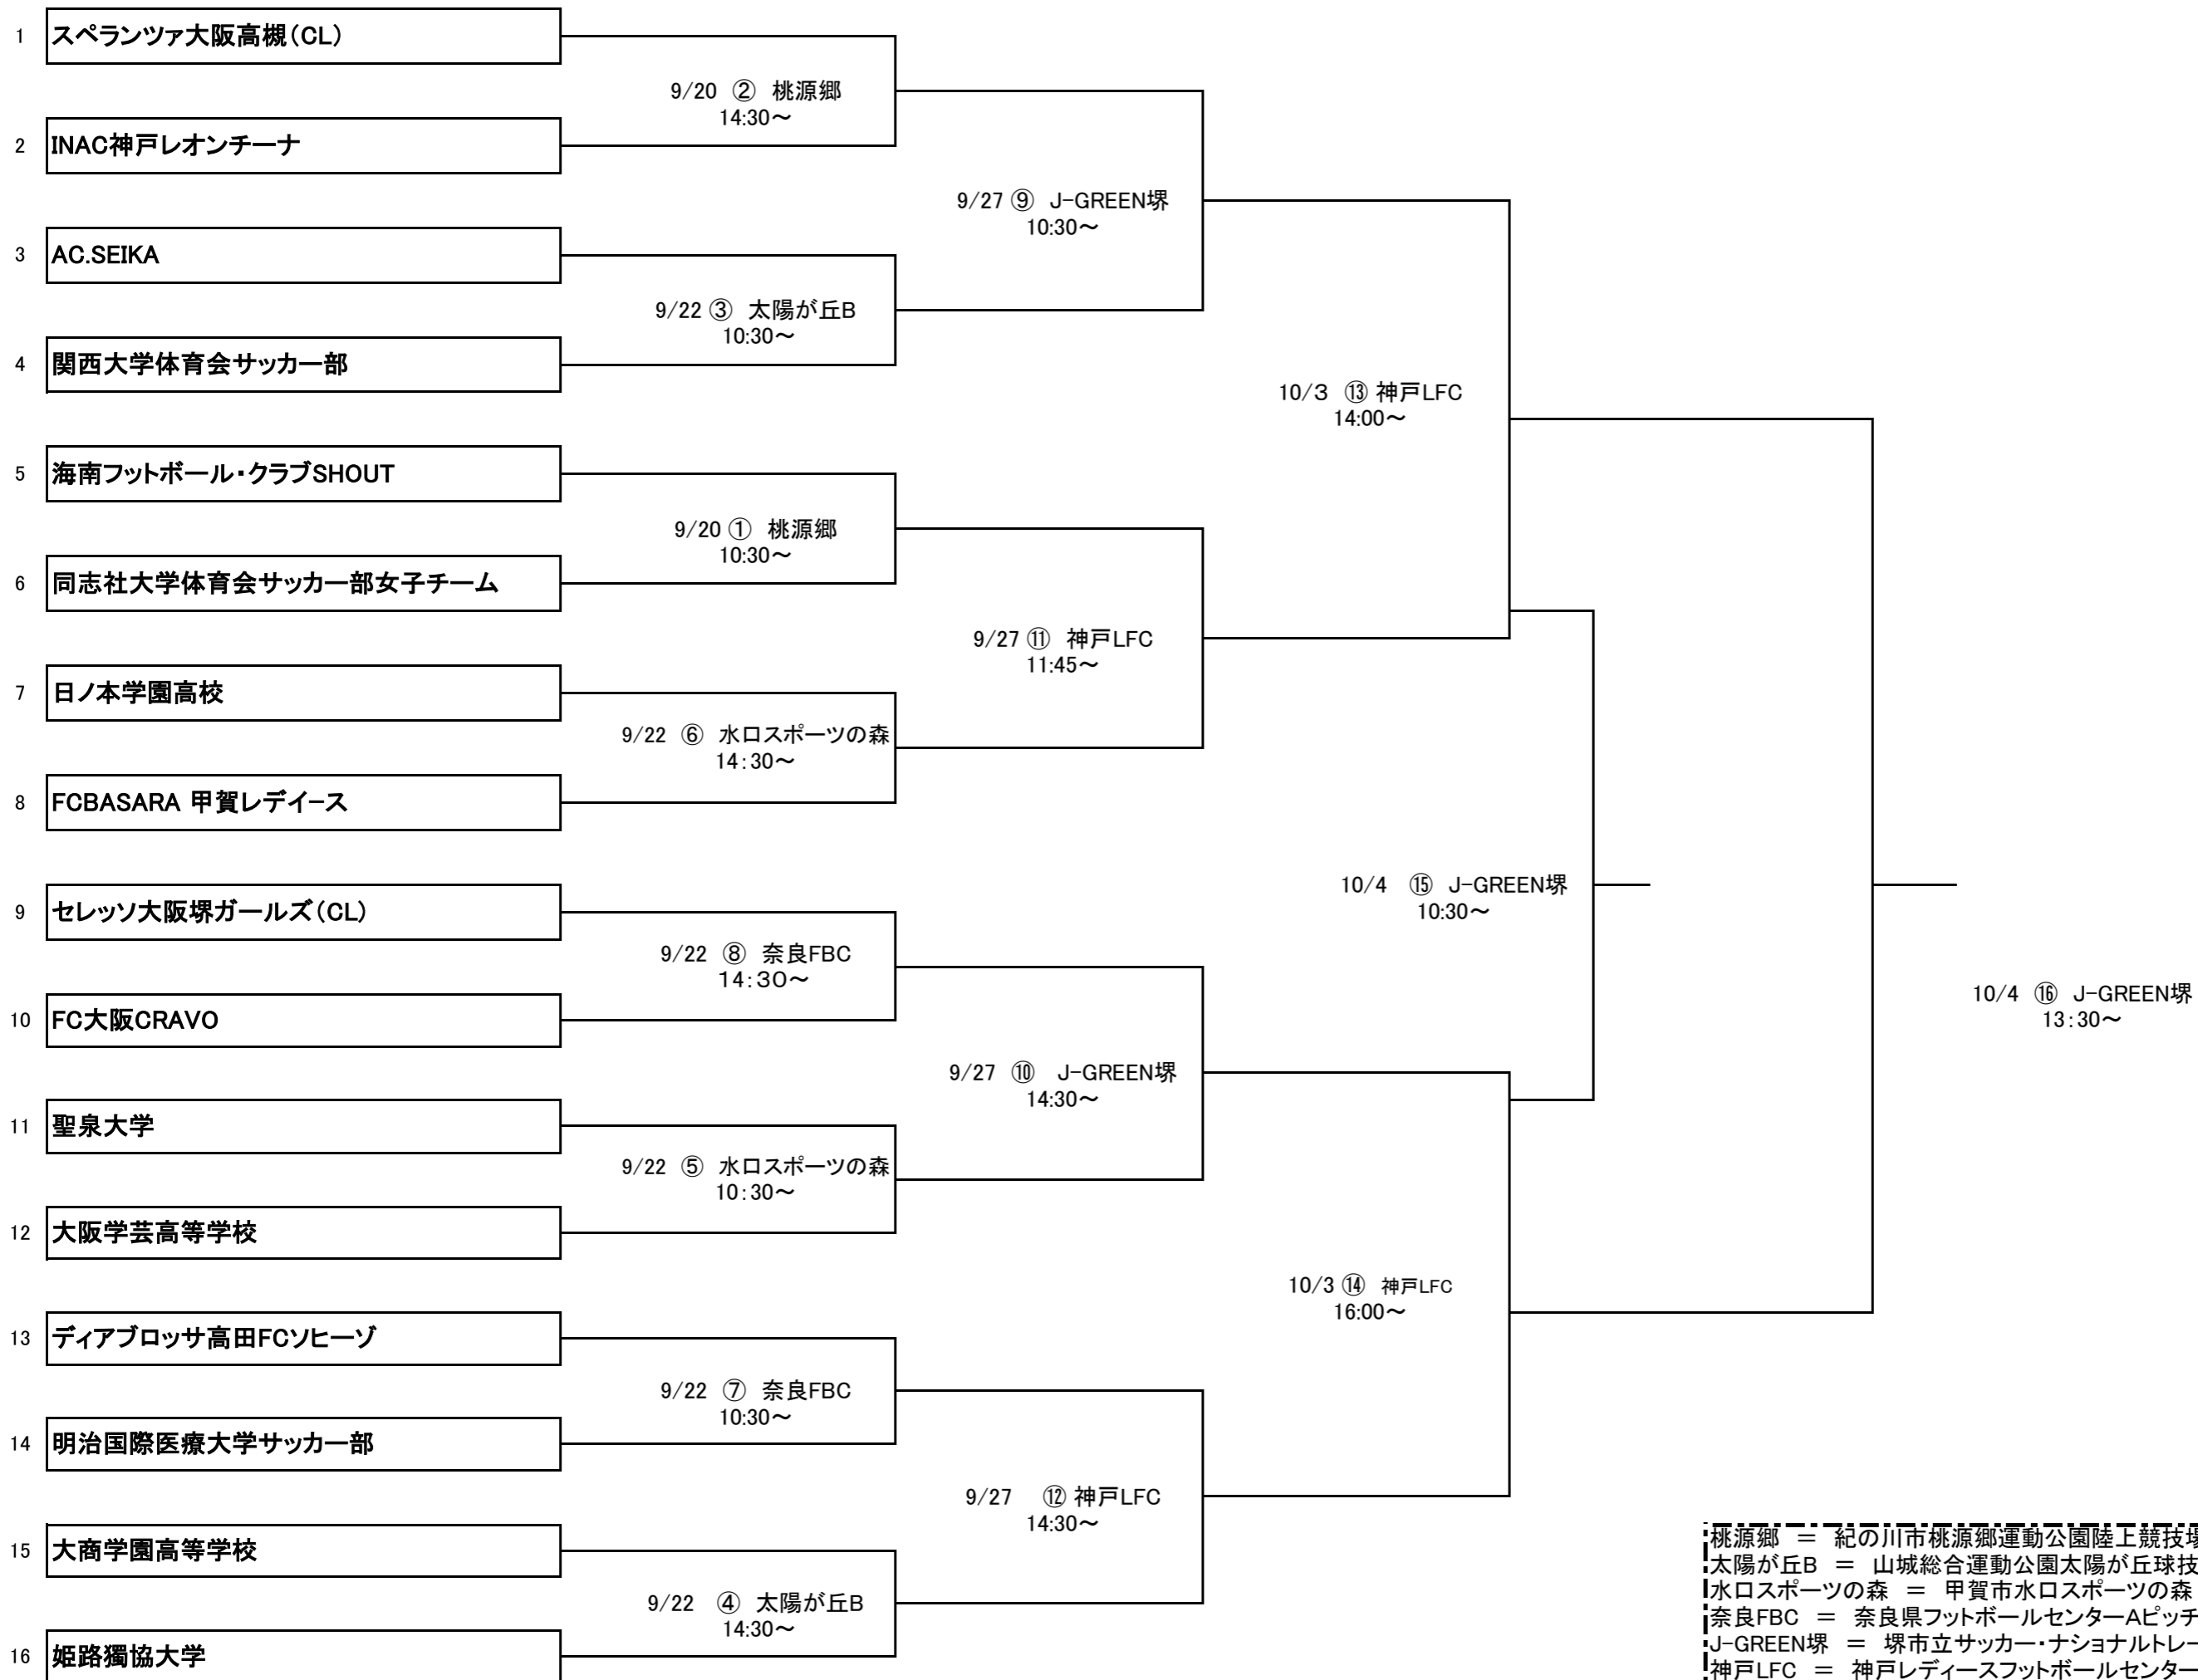

第49回関西女子サッカー選手権大会 兼皇后杯JFA第42回全日本女子サッカー選手権大会関西大会

桃源郷 = 紀の川市桃源郷運動公園陸上競技場
 太陽が丘B = 山城総合運動公園太陽が丘球場B
 水ロススポーツの森 = 甲賀市水ロススポーツの森 多目的グラウンド
 奈良FBC = 奈良県フットボールセンターAピッチ
 J-GREEN堺 = 堺市立サッカー・ナショナルトレーニングセンター
 神戸LFC = 神戸レディースフットボールセンター