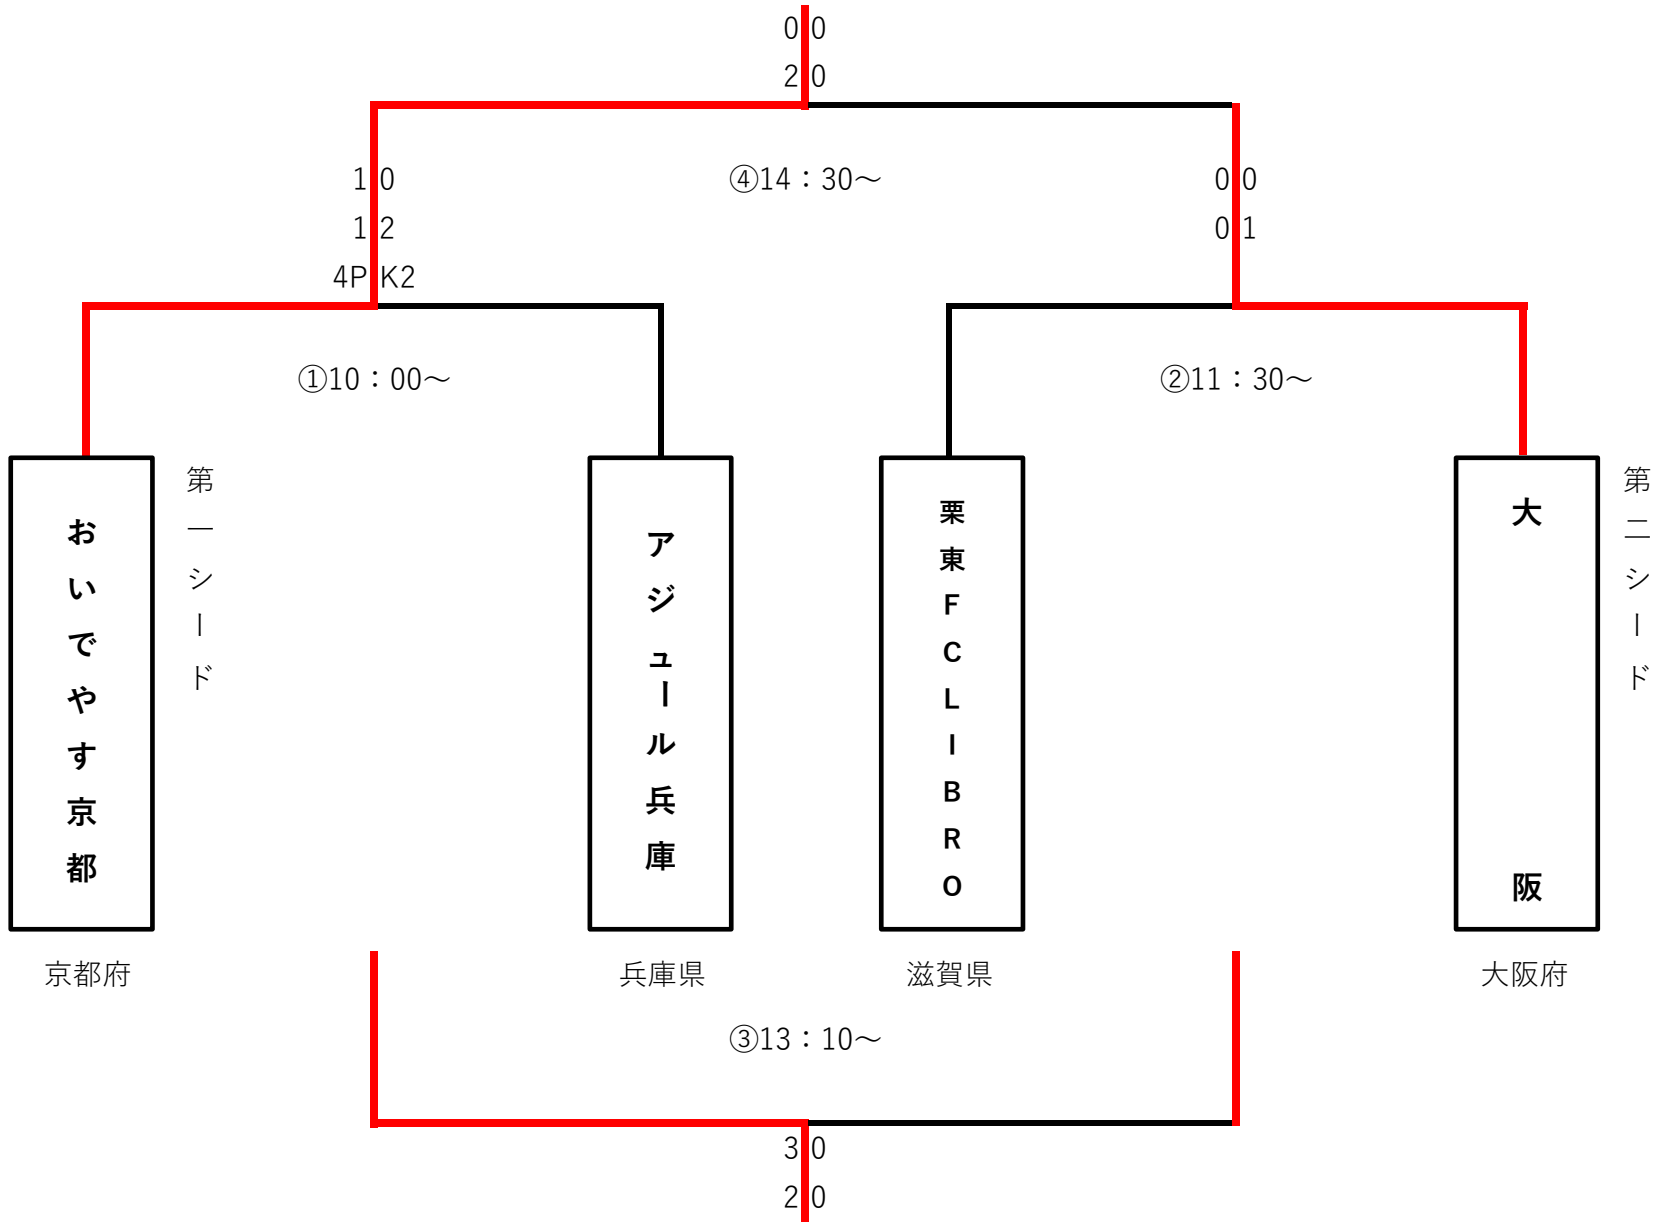

JFA 第31回全日本O-30女子サッカー大会 関西大会

トーナメント表

2019/11/17 (日) :ビッグレイク

府県名	チ	ー	ム	名	代表者・監督					
京都府	お	い	で	やす	京都	樹山 和浩				
大阪府	大			阪		有間 由貴子				
兵庫県	ア	ジ	ュ	ール	兵庫	秋山 愛				
滋賀県	栗	東	F	C	L	I	B	R	O	織川 篤志

試合会場ビッグレイクA

試合No	キックオフ時間	対戦	主審	副審①	副審②	4審	記録
①	10:00	京都府 - 兵庫県	滋賀県サッカー協会審判委員会			滋賀県	なし
②	11:30	滋賀県 - 大阪府	滋賀県サッカー協会審判委員会			滋賀県	なし
③	13:10	①負 - ②負	相互審			なし	なし
④	14:30	①勝 - ②勝	滋賀県サッカー協会審判委員会			滋賀県	滋賀県