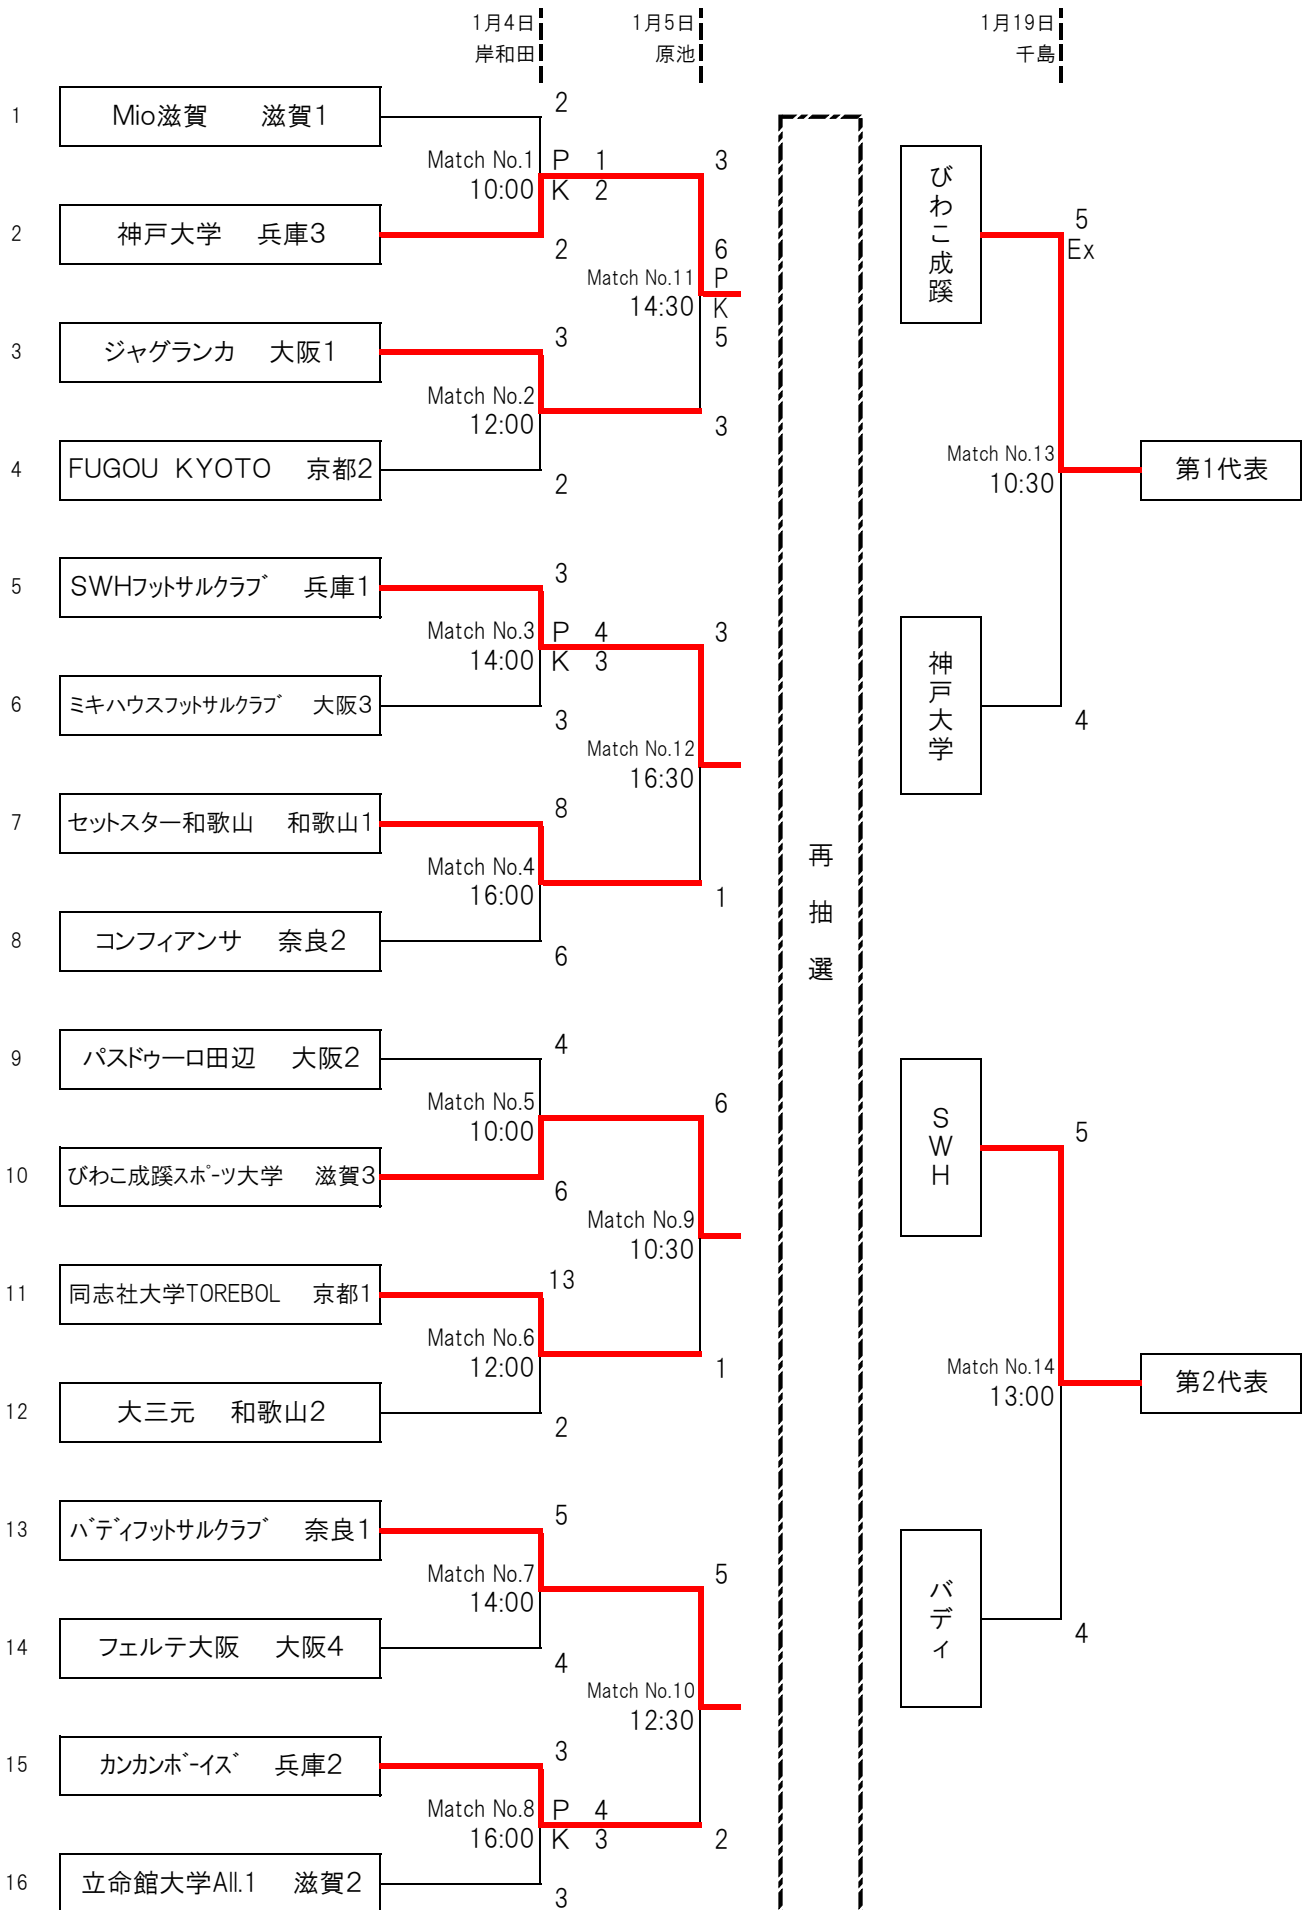

JFA第25回全日本フットサル選手権大会 関西大会 トーナメント

JFA 第25回 全日本フットサル選手権大会 関西大会 マッチスケジュール

2020年1月4日

準備 両ピッチ第2試合両チーム 8:30～

試合会場		時間	TEAM	SCORE	TEAM	BP2名/記録1名	MC時刻
岸和田総合体育館A	M No.1	10:00	Mio滋賀	2 <small>PK 1-2</small> 2	神戸大学	SWH ミキハウス	9:20
	M No.2	12:00	ジャグランカ	3 - 2	FUGOU KYOTO	セットスター コンフィアンサ	11:00
	M No.3	14:00	SWH	3 <small>PK 4-3</small> 3	ミキハウス	Mio滋賀 神戸大学	13:00
	M No.4	16:00	セットスター	8 - 6	コンフィアンサ	ジャグランカ FUGOU KYOTO	15:00
試合会場		時間	TEAM	SCORE	TEAM	BP2名/記録1名	MC時刻
岸和田総合体育館B	M No.5	10:00	ハストウーロ田辺	4 - 6	びわこ成蹊大学	ハティ フェルテ大阪	9:20
	M No.6	12:00	同志社大学	13 - 2	大三元	カンカンホーイス 立命館大学	11:00
	M No.7	14:00	ハティ	5 - 4	フェルテ大阪	ハストウーロ田辺 びわこ成蹊大学	13:00
	M No.8	16:00	カンカンホーイス	3 <small>PK 4-3</small> 3	立命館大学	同志社大学 大三元	15:00

片付け 最終試合両チーム

2020年1月5日

準備 第2試合両チーム 8:45～

試合会場		時間	TEAM	SCORE	TEAM	BP2名/記録1名	MC時刻
原池体育館	M No.11	10:30	びわこ成蹊大学	6 - 1	同志社大学	神戸大学 ジャグランカ	9:45
	M No.12	12:30	ハティ	5 - 2	カンカンホーイス	SWH セットスター	11:30
	M No.9	14:30	神戸大学	3 <small>PK 6-5</small> 3	ジャグランカ	びわこ成蹊大学 同志社大学	13:30
	M No.10	16:30	SWH	3 - 1	セットスター	ハティ カンカンホーイス	15:30

片付け 最終試合両チーム

2020年1月19日

準備 第2試合両チーム 8:30～

試合会場		時間	TEAM	SCORE	TEAM	BP2名/記録1名	MC時刻
千島体育館	M No.13	10:30	びわこ成蹊大学	5 Ex 4	神戸大学	Match No.14 の両者	9:40
	M No.14	13:00	SWH	5 - 4	ハティ	Match No.13 の両者	9:45

片付け 第1試合両チーム