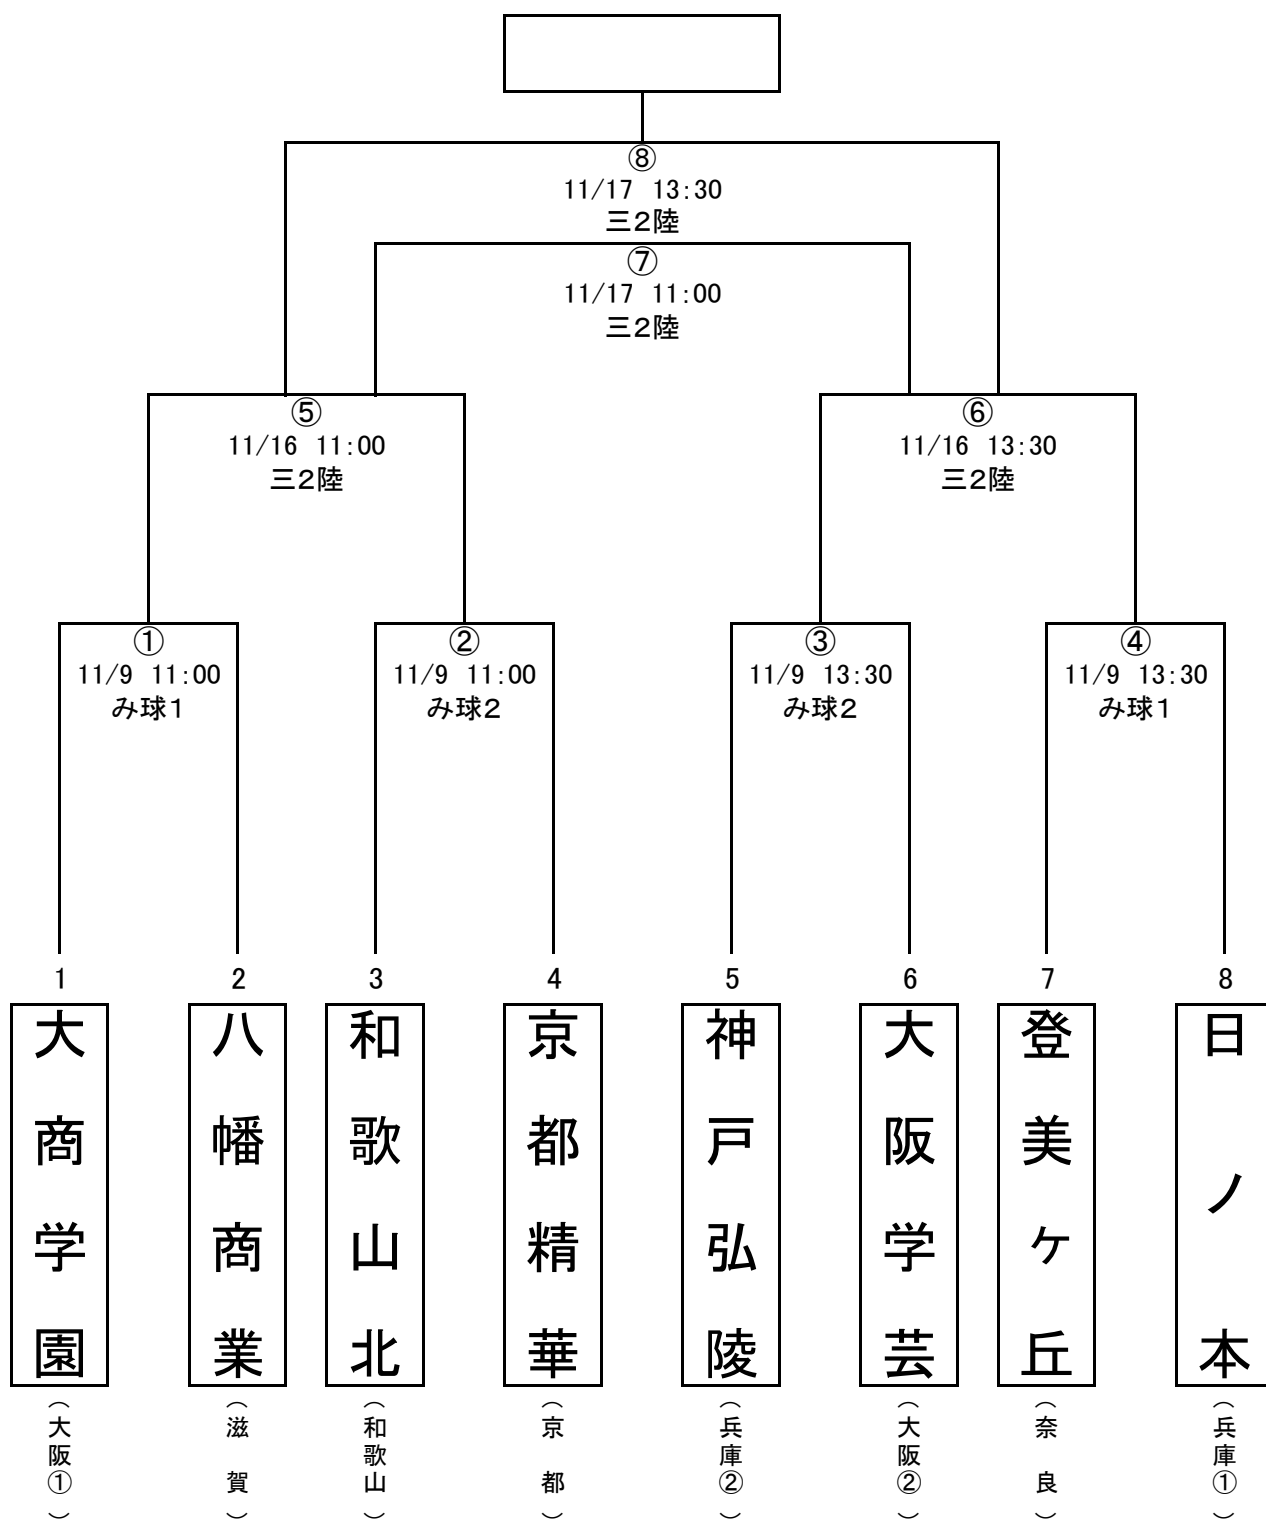

第28回関西高等学校女子サッカー選手権大会  
兼 第28回全日本高等学校女子サッカー選手権大会関西大会

【会場】 三陸2：三木総合防災公園第2陸上競技場  
み球1：みきぼうパークひょうご第1球技場  
み球2：みきぼうパークひょうご第2球技場