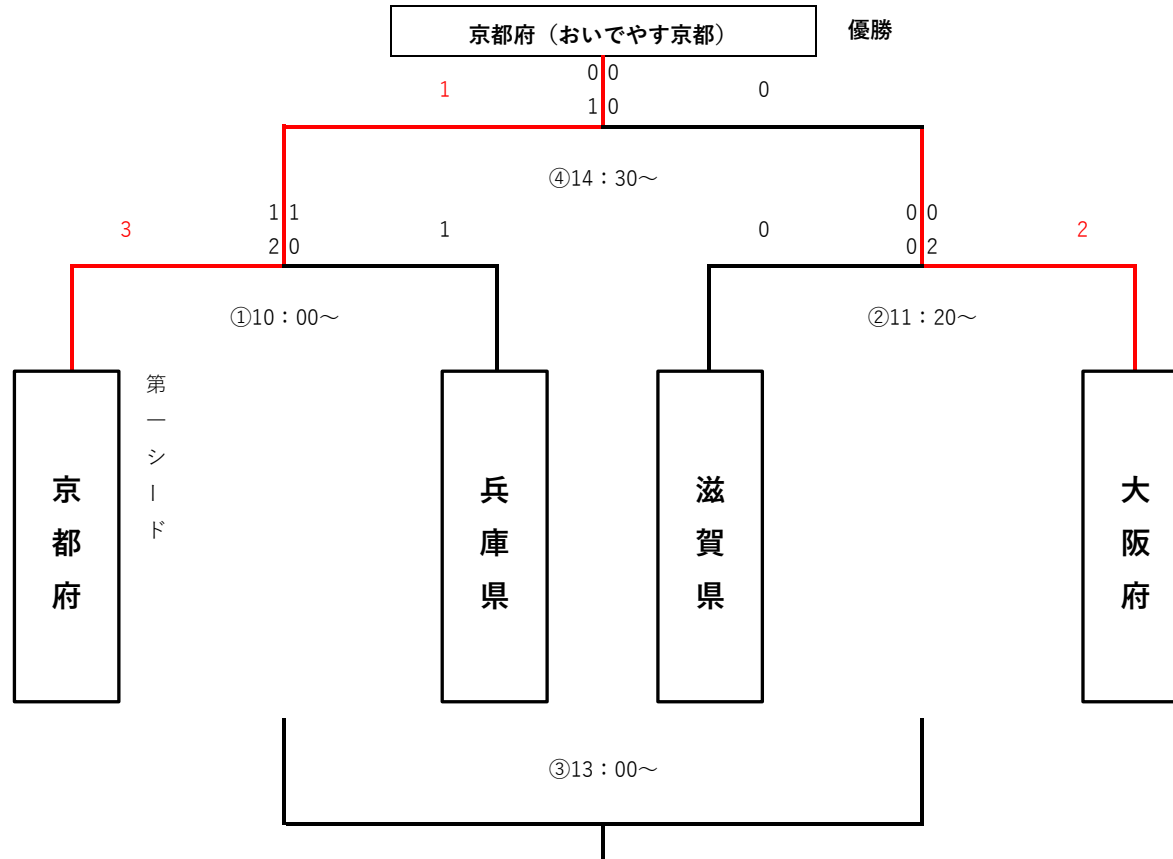

JFA 第30回全日本O-30女子サッカー大会 関西大会
 トーナメント表

2018/11/18 (日) :ビッグレイク

府県名	チーム名	最終順位
京都府	おいでやす京都	1
兵庫県	アジュール兵庫	3
滋賀県	栗東FC LIBRO	4
大阪府	大阪	2

試合会場ビッグレイク A

試合No	キックオフ時間	対戦	主審	副審①	副審②	4審	記録
①	10:00	京都府 - 兵庫県	滋賀県サッカー協会審判委員会		滋賀県	なし	
②	11:20	滋賀県 - 大阪府	滋賀県サッカー協会審判委員会		滋賀県	なし	
③	13:00	①負 - ②負	相互審		なし	なし	
④	14:30	①勝 - ②勝	滋賀県サッカー協会審判委員会		滋賀県	滋賀県	