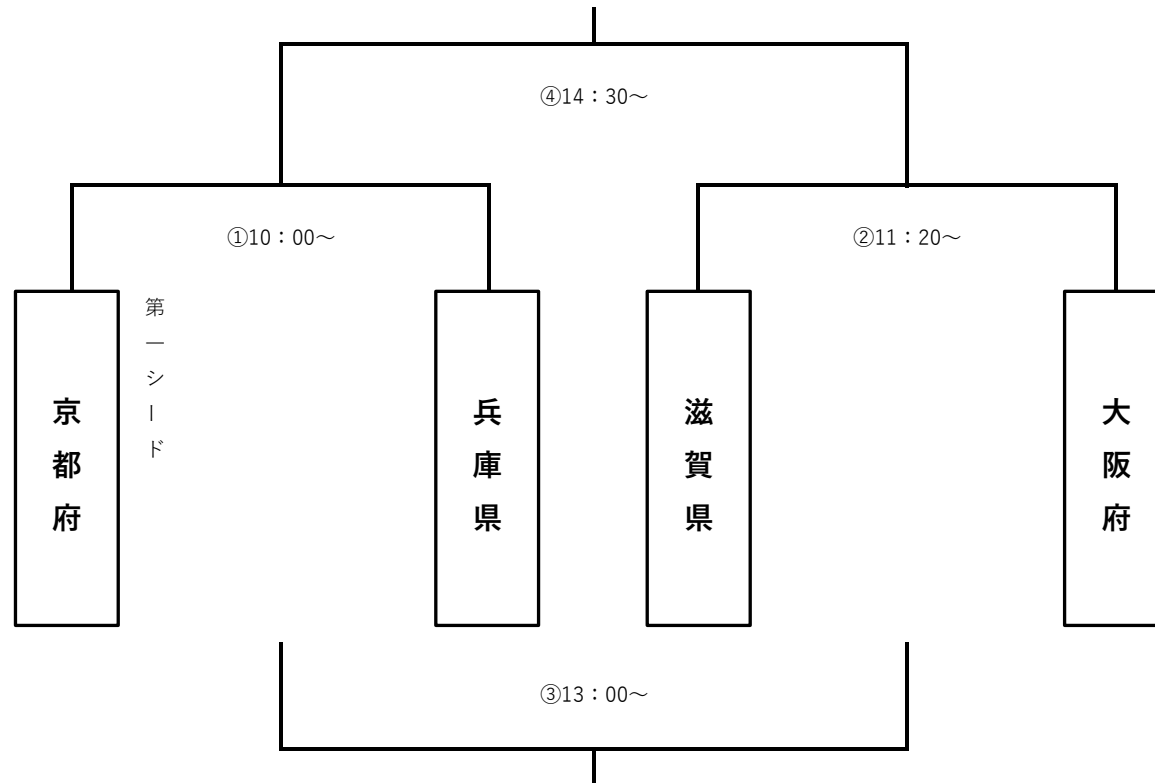

JFA 第30回全日本O-30女子サッカー大会 関西大会

トーナメント表

2018/11/18 (日) :ビッグレイク

試合会場ビッグレイク A

試合No	キックオフ時間	対戦	主審	副審①	副審②	4審	記録
①	10:00	京都府 - 兵庫県	滋賀県サッカー協会審判委員会			滋賀県	なし
②	11:20	滋賀県 - 大阪府	滋賀県サッカー協会審判委員会			滋賀県	なし
③	13:00	①負 - ②負	相互審			なし	なし
④	14:30	①勝 - ②勝	滋賀県サッカー協会審判委員会			滋賀県	滋賀県