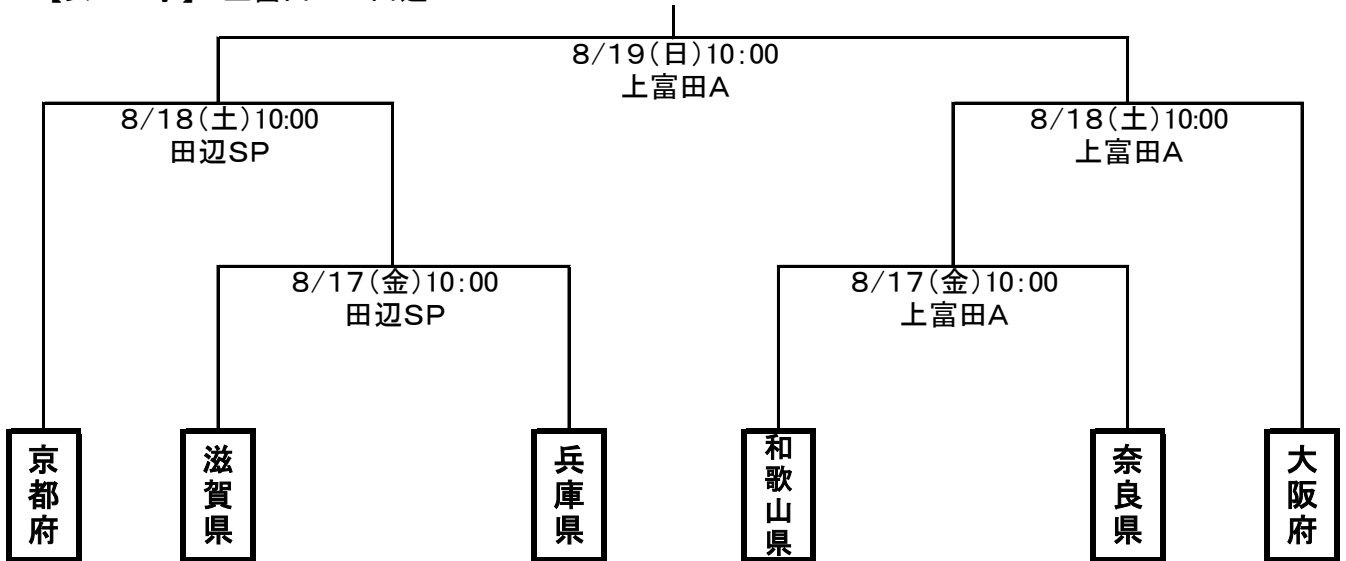

# 第73回国民体育大会近畿ブロック大会 組み合わせ

【成年男子】 串本サンナンタン 新宮やたがらす

【女子】 上富田A 田辺SP

【少年男子】 上富田多目的B 上富田球技場