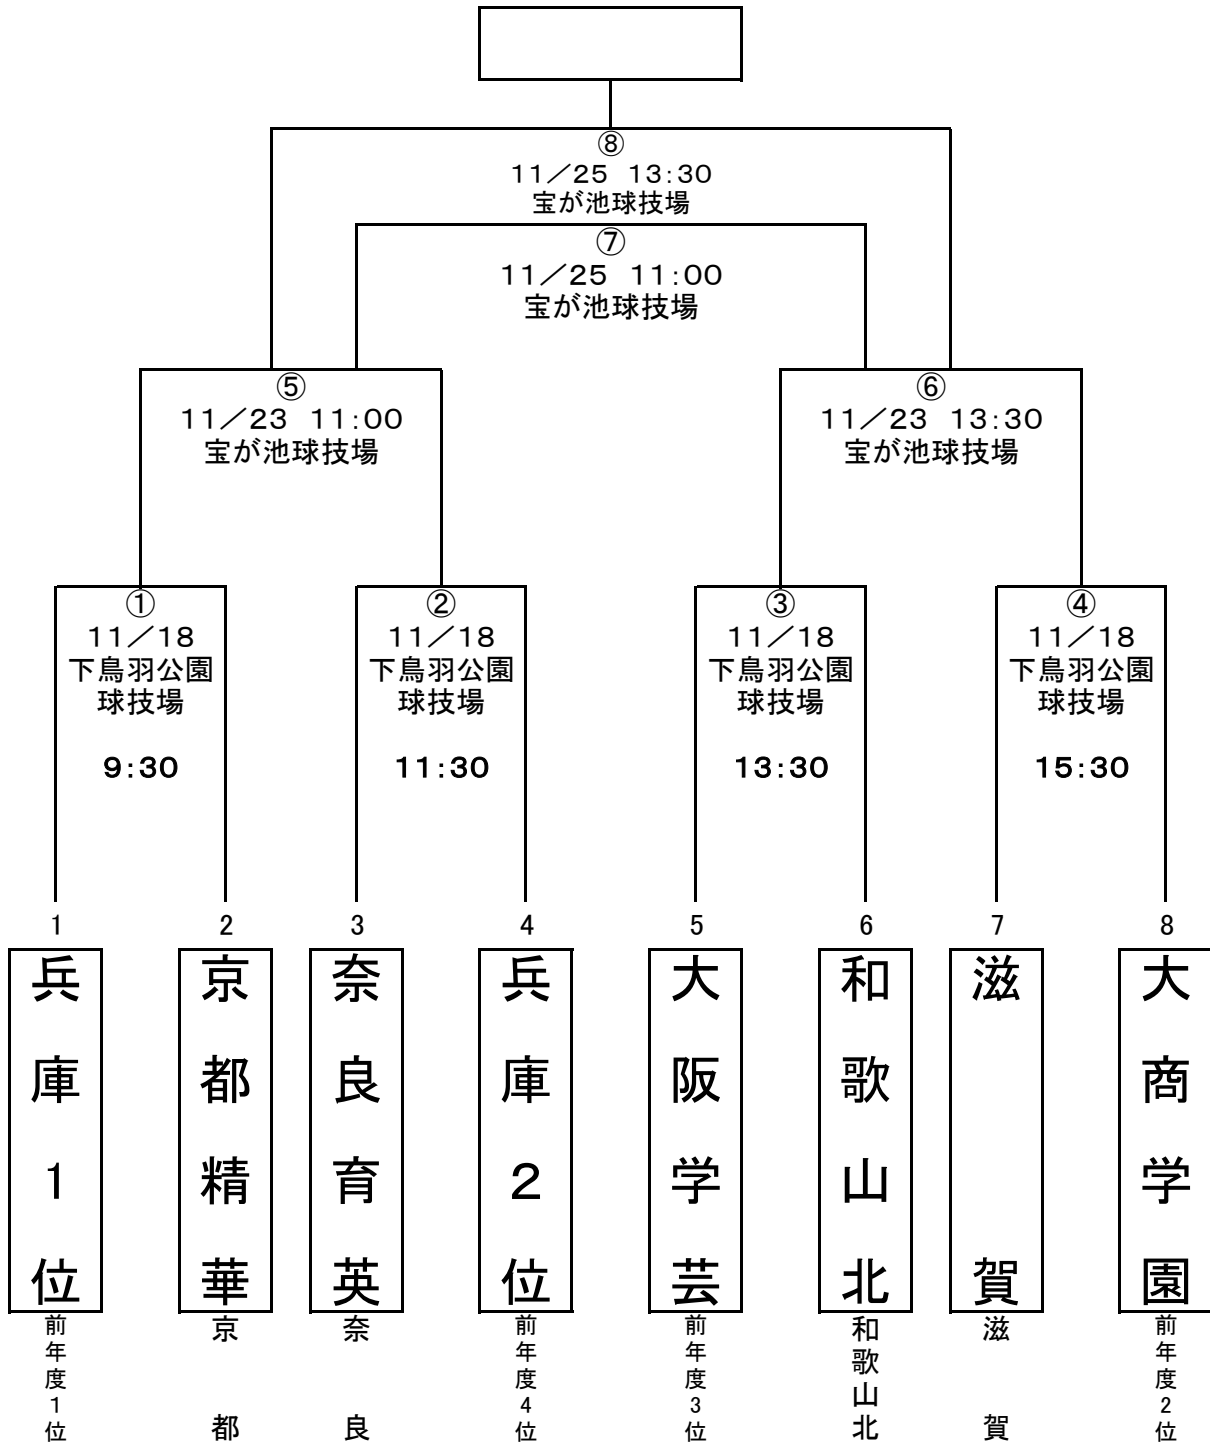

**第26回関西高等学校女子サッカー選手権大会  
兼 第26回全日本高等学校女子サッカー選手権大会関西大会**

【会場】 1回戦 : 下鳥羽公園球技場  
 準決勝 : 宝が池球技場  
 決勝・3決: 宝が池球技場