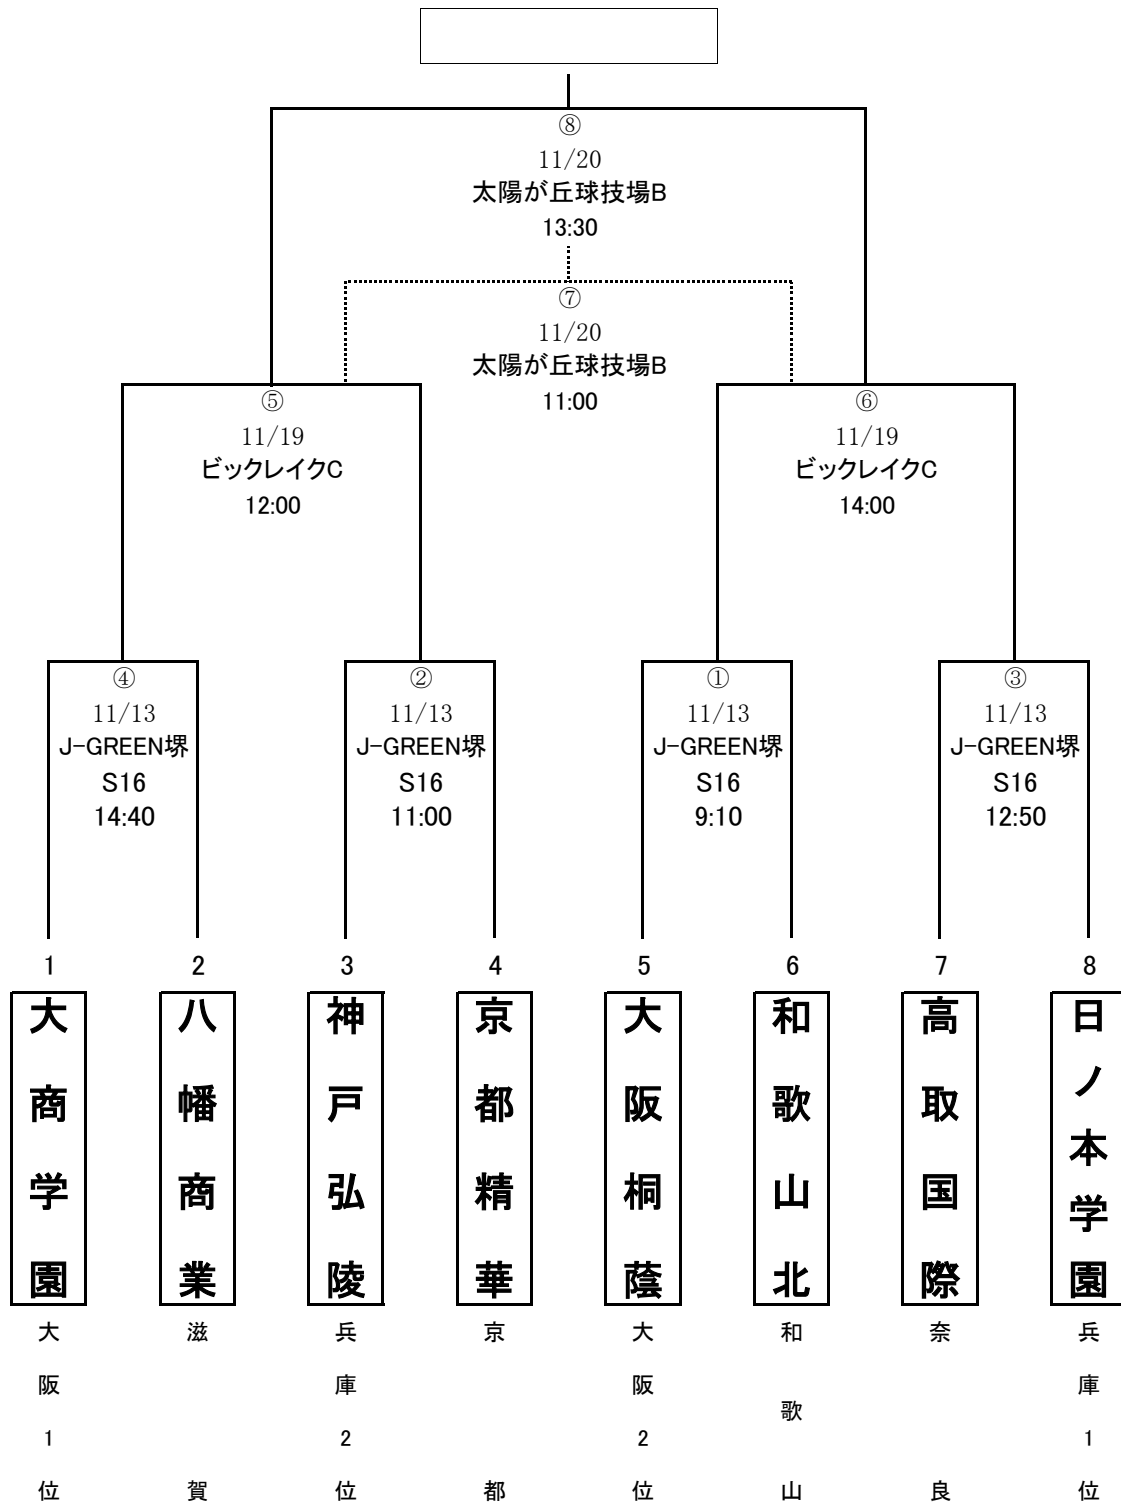

第25回関西高等学校女子サッカー選手権大会
兼 第25回全日本高等学校女子サッカー選手権大会関西大会

※ 11/19のビックレイク会場は少年の全国大会予選と同会場のため駐車制限があります。
勝ち上がったチームには後日ご連絡します。ご協力よろしくお願ひします。

【会場】 1回戦 : J-GREEN堺S16
準決勝 : ビックレイクC
決勝 : 太陽が丘球技場B