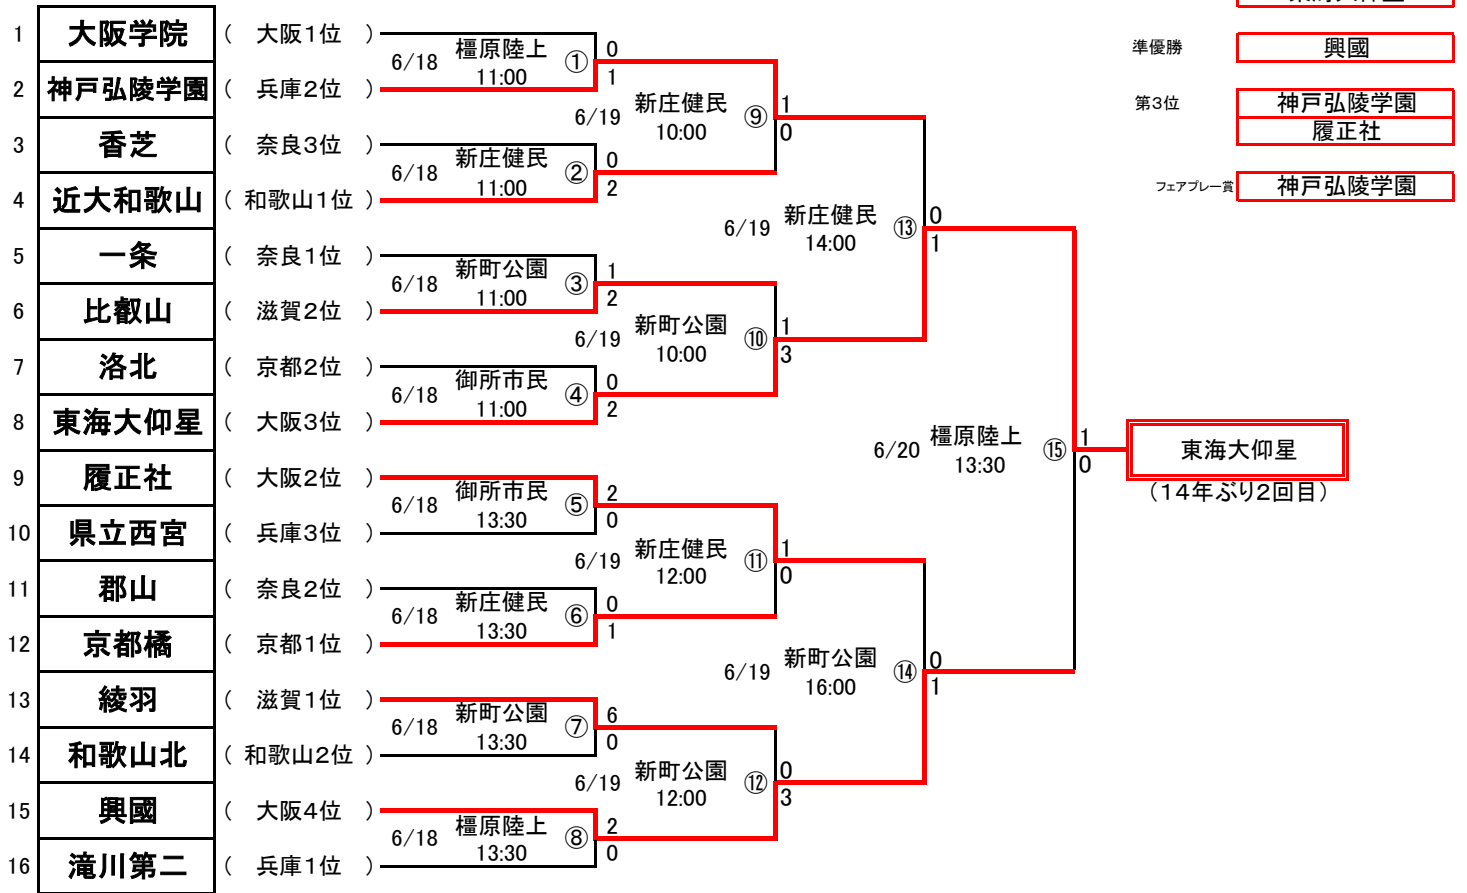

【最終結果】
第69回近畿高等学校サッカー選手権大会<男子>

第69回近畿高等学校サッカー選手権大会<女子>

榎原陸上 : 奈良県立榎原公苑陸上競技場
 新庄健民 : 葛城市新庄第1健民運動場
 新町公園 : 葛城市新町公園球技場
 御所市民 : 御所市民運動公園
 フットボール : 奈良県フットボールセンター