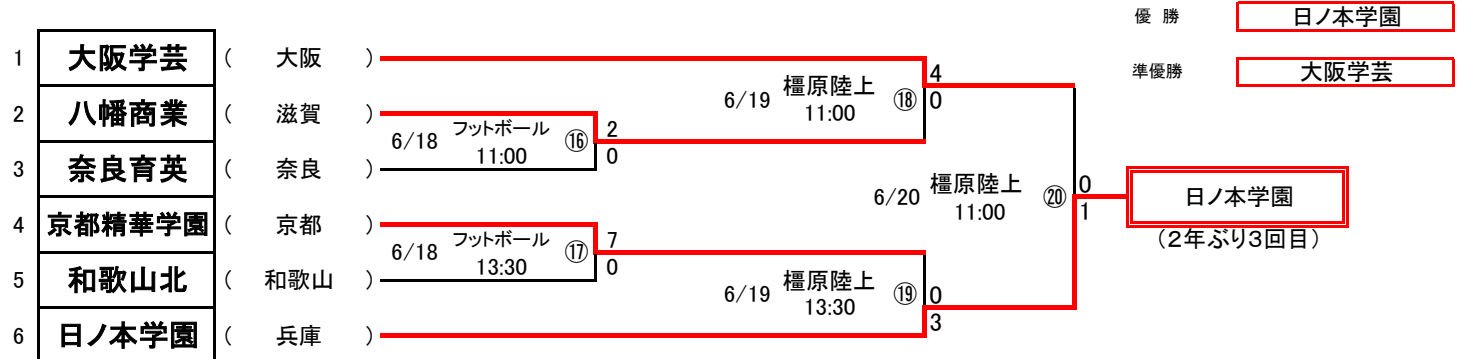

【最終結果】
第69回近畿高等学校サッカー選手権大会<男子>

第69回近畿高等学校サッカー選手権大会<女子>

榎原陸上 : 奈良県立榎原公苑陸上競技場
 新庄健民 : 葛城市新庄第1健民運動場
 新町公園 : 葛城市新町公園球技場
 御所市民 : 御所市民運動公園
 フットボール : 奈良県フットボールセンター