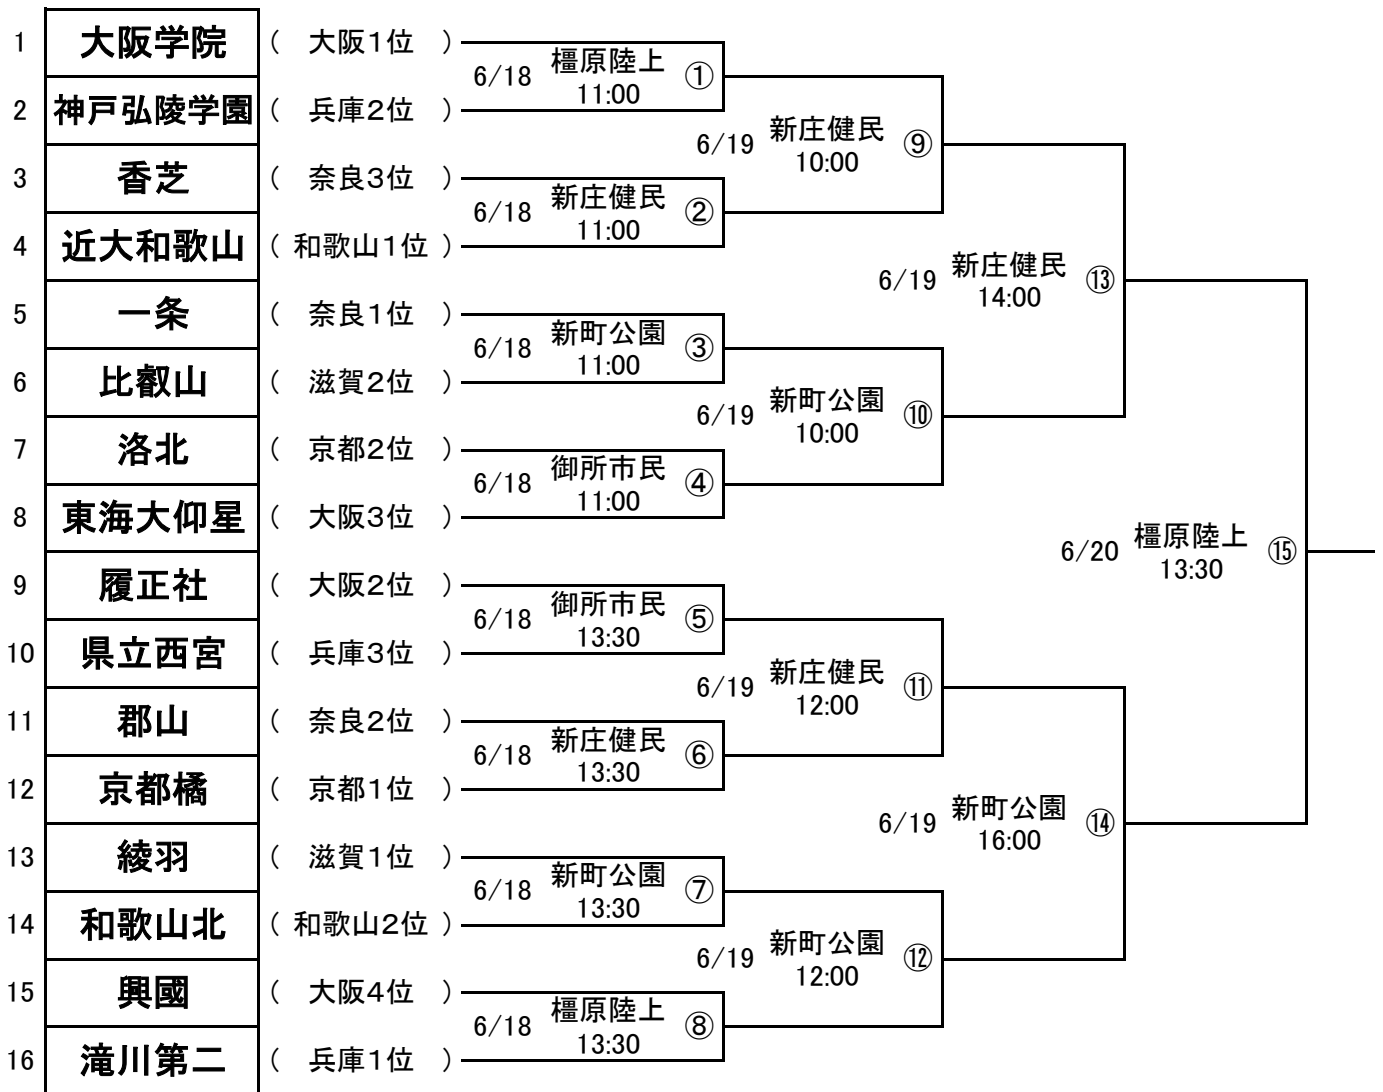

組み合わせ

6月7日現在

第69回近畿高等学校サッカー選手権大会<男子>

第69回近畿高等学校サッカー選手権大会<女子>

榎原陸上	: 奈良県立榎原公苑陸上競技場
新庄健民	: 葛城市新庄第1健民運動場
新町公園	: 葛城市新町公園球技場
御所市民	: 御所市民運動公園
フットボール	: 奈良県フットボールセンター