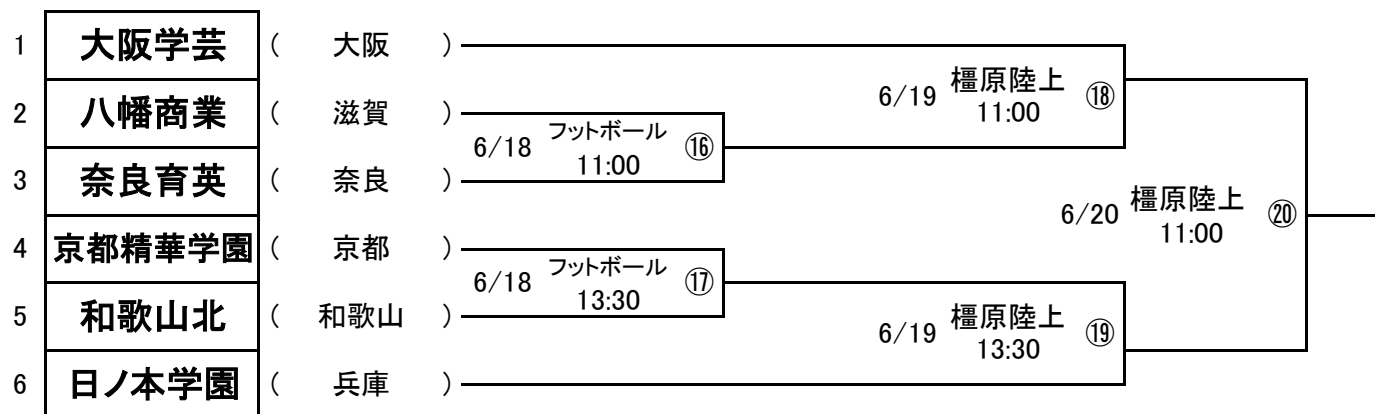

組み合わせ

6月7日現在

第69回近畿高等学校サッカー選手権大会<男子>

第69回近畿高等学校サッカー選手権大会<女子>

榎原陸上	: 奈良県立榎原公苑陸上競技場
新庄健民	: 葛城市新庄第1健民運動場
新町公園	: 葛城市新町公園球技場
御所市民	: 御所市民運動公園
フットボール	: 奈良県フットボールセンター