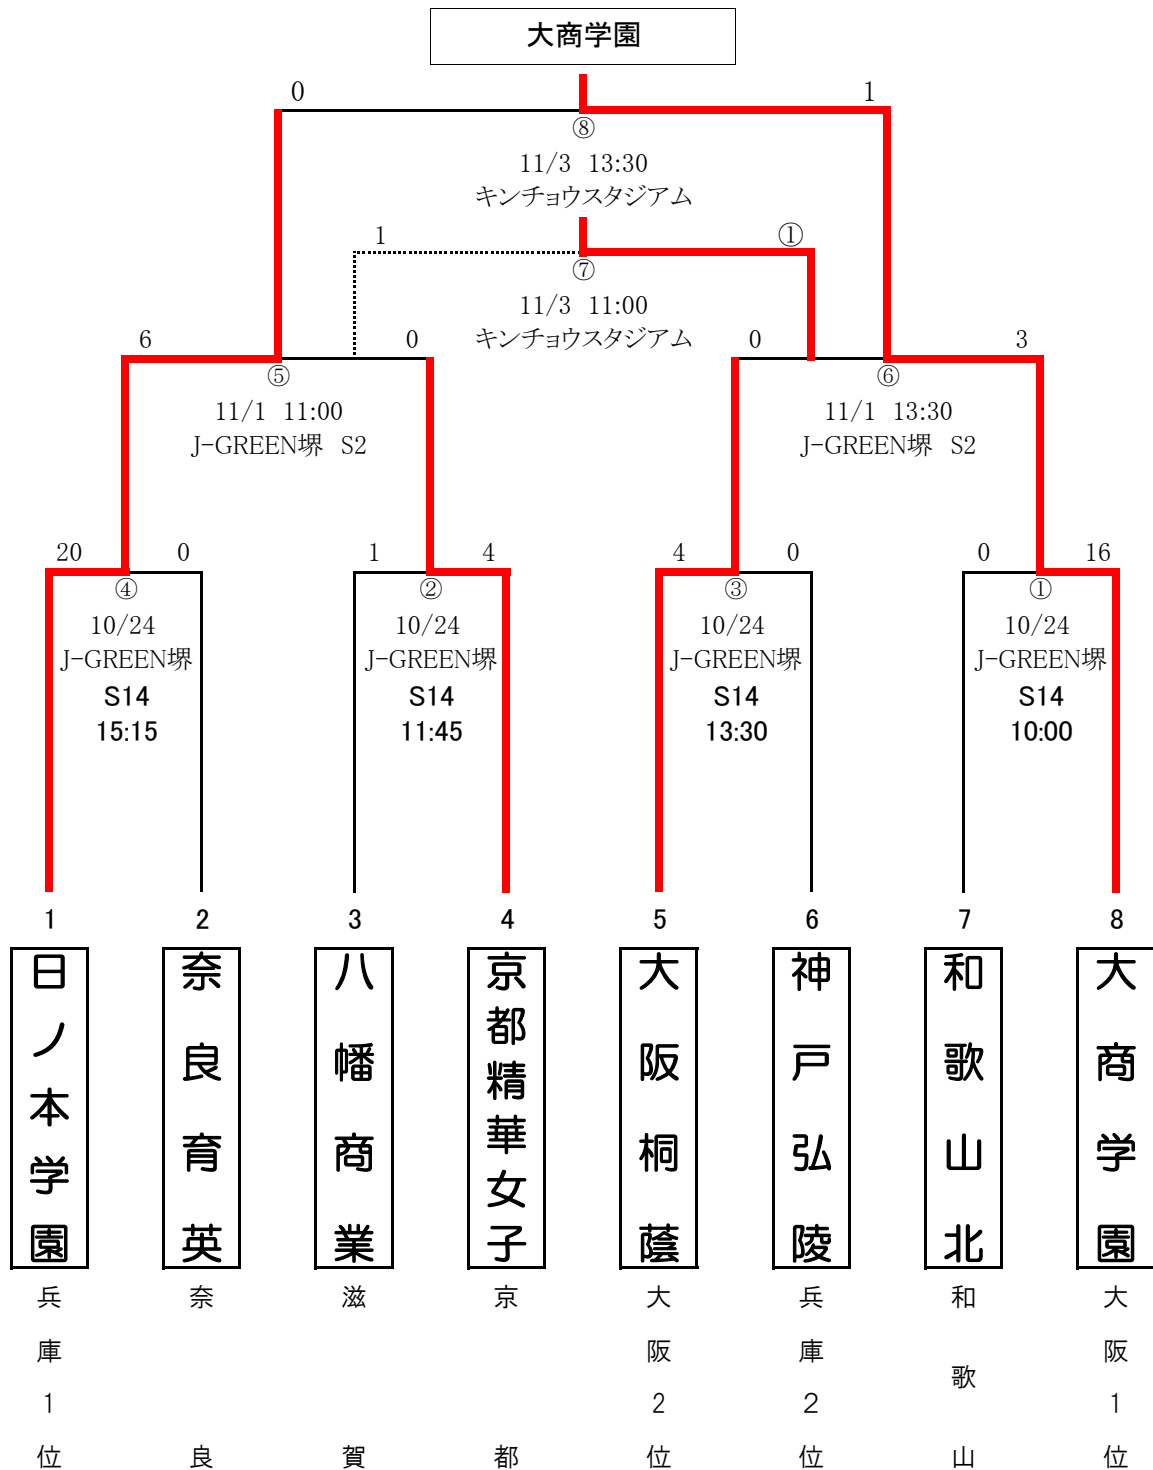

第24回関西高等学校女子サッカー選手権大会  
兼 第24回全日本高等学校女子サッカー選手権大会関西大会

10/24のキックオフ時間は①第1試合10:00、②第2試合11:45、③第3試合13:30、④第4試合15:15

【会場】 1回戦 : J-GREEN堺S14  
準決勝 : J-GREEN堺S2  
決勝 : キンチョウスタジアム