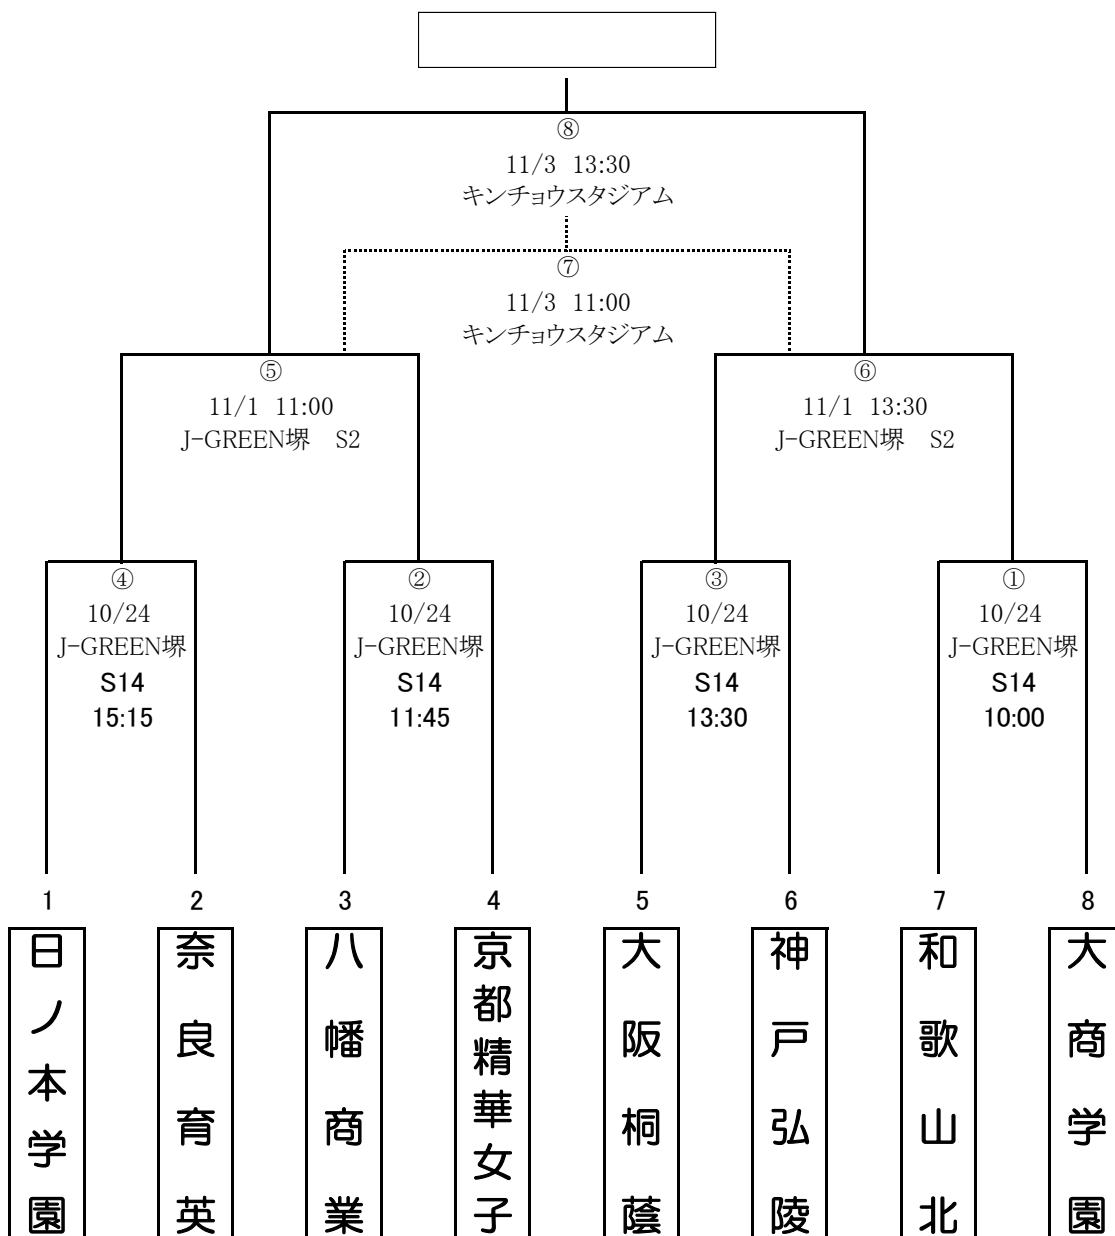

第24回関西高等学校女子サッカー選手権大会  
兼 第24回全日本高等学校女子サッカー選手権大会関西大会

10/24のキックオフ時間は①第1試合10:00、②第2試合11:45、③第3試合13:30、④第4試合15:15

【会場】 1回戦 : J-GREEN堺S14  
準決勝 : J-GREEN堺S2  
決勝 : キンチョウスタジアム