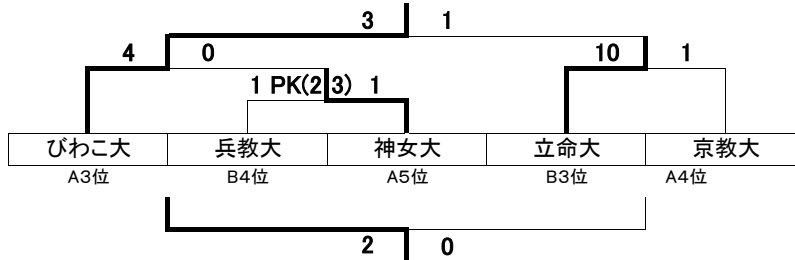

【2部 5-9位トーナメント】