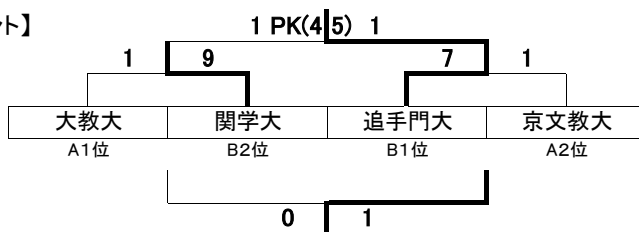

平成26年度 関西学生女子サッカー秋季リーグ 成績表

【1部】

2014/11/2現在

大学名	姫獨大	大体大	武庫女	大國大	親和女	日ノ短	関大	聖泉大	勝点	得点	失点	得失点差	順位
姫路獨協大学	*	△ 1-1	○ 2-1	○ 6-1	○ 5-0	○ 3-0	○ 5-1	○ 5-0	19	27	4	23	1
大阪体育大学	△ 1-1	*	○ 5-2	△ 0-0	○ 4-0	○ 6-0	○ 8-0	○ 10-0	17	34	3	31	2
武庫川女子大学	● 1-2	● 2-5	*	△ 1-1	○ 3-2	○ 2-0	○ 6-0	○ 8-0	13	23	10	13	3
大阪国際大学	● 1-6	△ 0-0	△ 1-1	*	○ 4-1	○ 1-0	● 1-2	○ 1-0	11	9	10	-1	4
神戸親和女子大	● 0-5	○ 0-4	● 2-3	● 1-4	*	○ 2-1	○ 1-0	○ 5-2	9	11	19	-8	5
姫路日ノ本短大	● 0-3	● 0-6	● 0-2	● 0-1	● 1-2	*	△ 1-1	○ 2-0	4	4	14	-10	6
関西大学	● 1-5	● 0-8	● 0-6	○ 2-1	● 0-1	△ 1-1	*	● 0-1	4	4	23	-19	7
聖泉大学	● 0-5	● 0-10	● 0-8	● 0-1	● 2-5	● 0-2	○ 1-0	*	3	3	31	-28	8

【2部-A】

大学名	大教大	京文教	びわこ	京教大	神女大	勝点	得点	失点	得失点差	順位
大阪教育大学	*	● 0-2	○ 2-0	○ 8-0	○ 6-2	9	16	4	12	1
京都文教大学	○ 2-0	*	● 1-2	○ 2-0	○ 8-0	9	13	2	11	2
びわこ成蹊 スポーツ大学	● 0-2	○ 2-1	*	○ 5-0	○ 5-0	9	12	3	9	3
京都教育大学	● 0-8	● 0-2	● 0-5	*	○ 1-0	3	1	15	-14	4
神戸女子大学	● 2-6	● 0-8	● 0-5	● 0-1	*	0	2	20	-18	5

【2部-B】

大学名	追大	関学大	立命大	兵教大	勝点	得点	失点	得失点差	順位
追手門学院大学	*	○ 4-0	○ 4-3	○ 21-0	9	29	3	26	1
関西学院大学	● 0-4	*	○ 7-0	○ 21-0	6	28	4	24	2
立命館大学	● 3-4	● 0-7	*	○ 10-0	3	13	11	2	3
兵庫教育大学	● 0-21	● 0-21	● 0-10	*	0	0	52	-52	4

【2部順位】

- 優勝 追手門大 (1部昇格)
- 準優勝 関学大 (入替戦)
- 3 京文教大
- 4 大教大
- 5 びわこ大
- 6 立命大
- 7 神女大
- 8 京教大
- 9 兵教大

【2部 1-4位トーナメント】