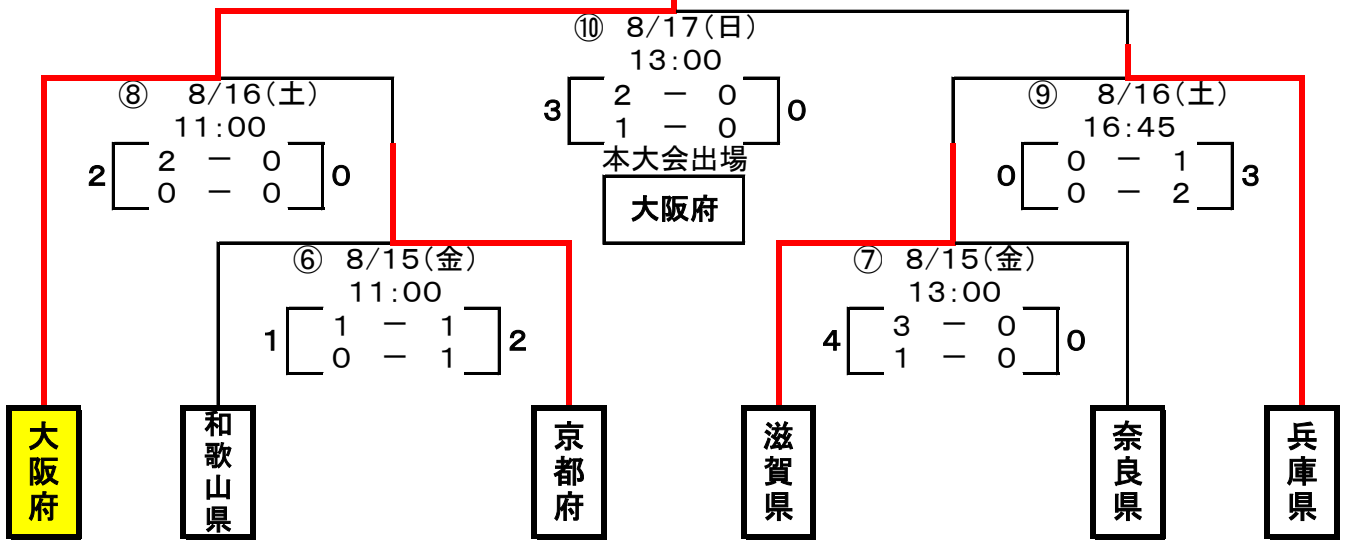

第69回国民体育大会近畿ブロック大会 結果

【成年男子】 ビッグレイク(Cコート)(野洲川歴史公園サッカー場)

【女子】 ビッグレイク(Bコート)(野洲川歴史公園サッカー場)

【少年男子】 布引運動公園陸上競技場(布引グリーンスタジアム)