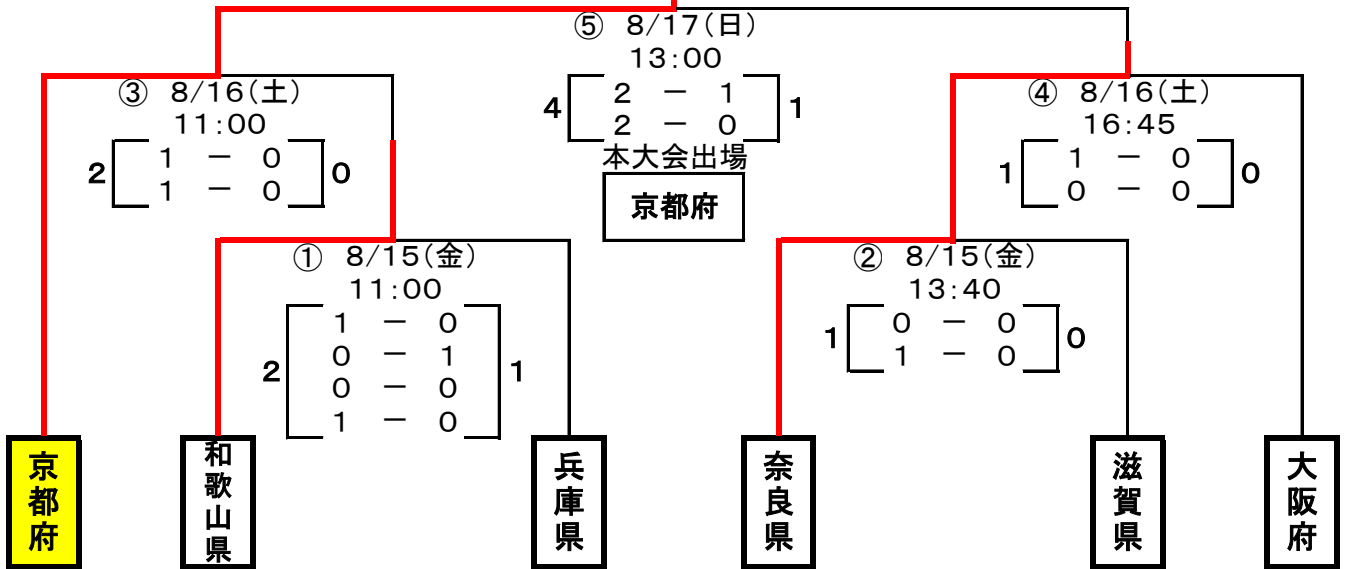

第69回国民体育大会近畿ブロック大会 結果

【成年男子】 ビッグレイク(Cコート)(野洲川歴史公園サッカー場)

【女子】 ビッグレイク(Bコート)(野洲川歴史公園サッカー場)

【少年男子】 布引運動公園陸上競技場(布引グリーンスタジアム)