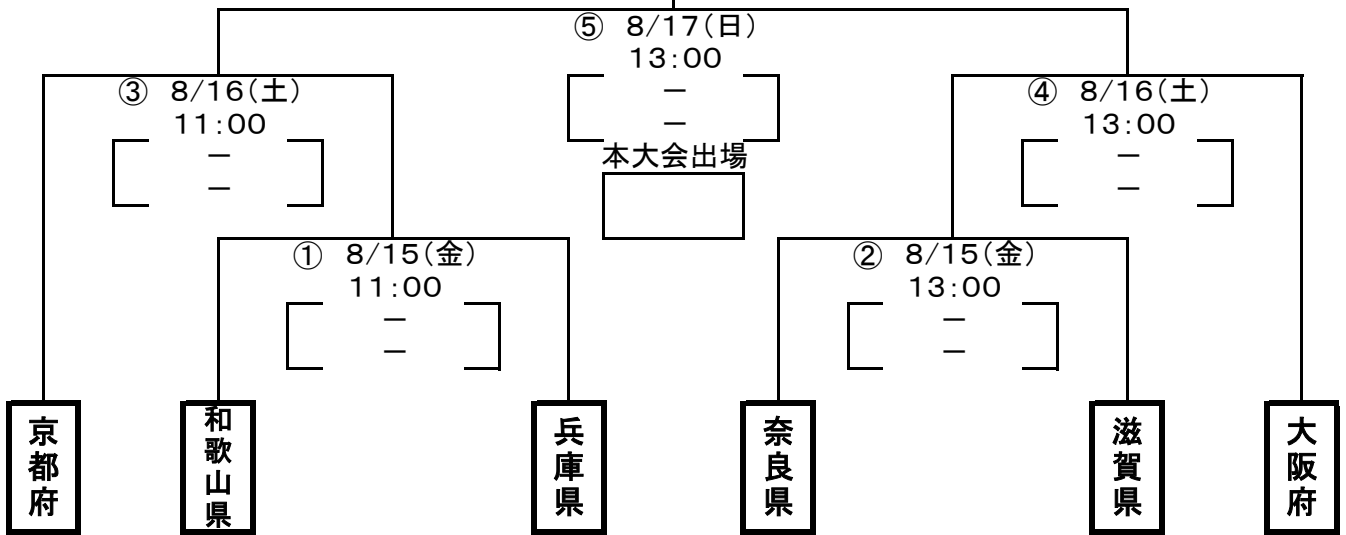

# 第69回国民体育大会近畿ブロック大会 競技日程・トーナメント表

【成年男子】 ビッグレイク(Cコート)(野洲川歴史公園サッカー場)

【女子】 ビッグレイク(Bコート)(野洲川歴史公園サッカー場)

【少年男子】 布引運動公園陸上競技場(布引グリーンスタジアム)