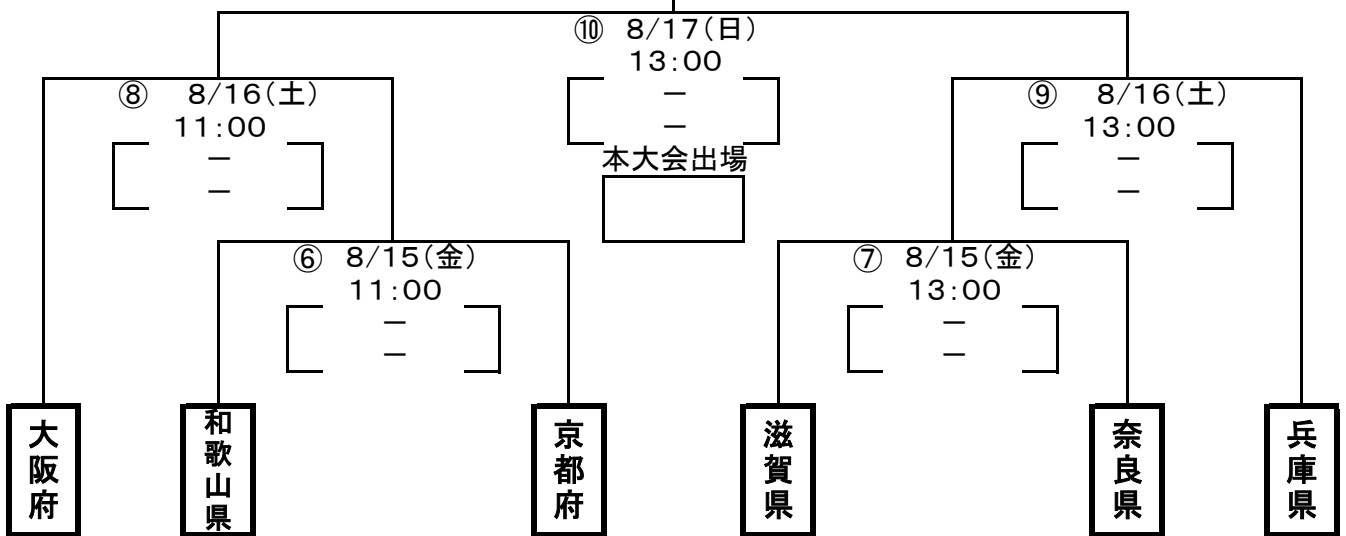

# 第69回国民体育大会近畿ブロック大会 競技日程・トーナメント表

【成年男子】 ビッグレイク(Cコート)(野洲川歴史公園サッカー場)

【女子】 ビッグレイク(Bコート)(野洲川歴史公園サッカー場)

【少年男子】 布引運動公園陸上競技場(布引グリーンスタジアム)