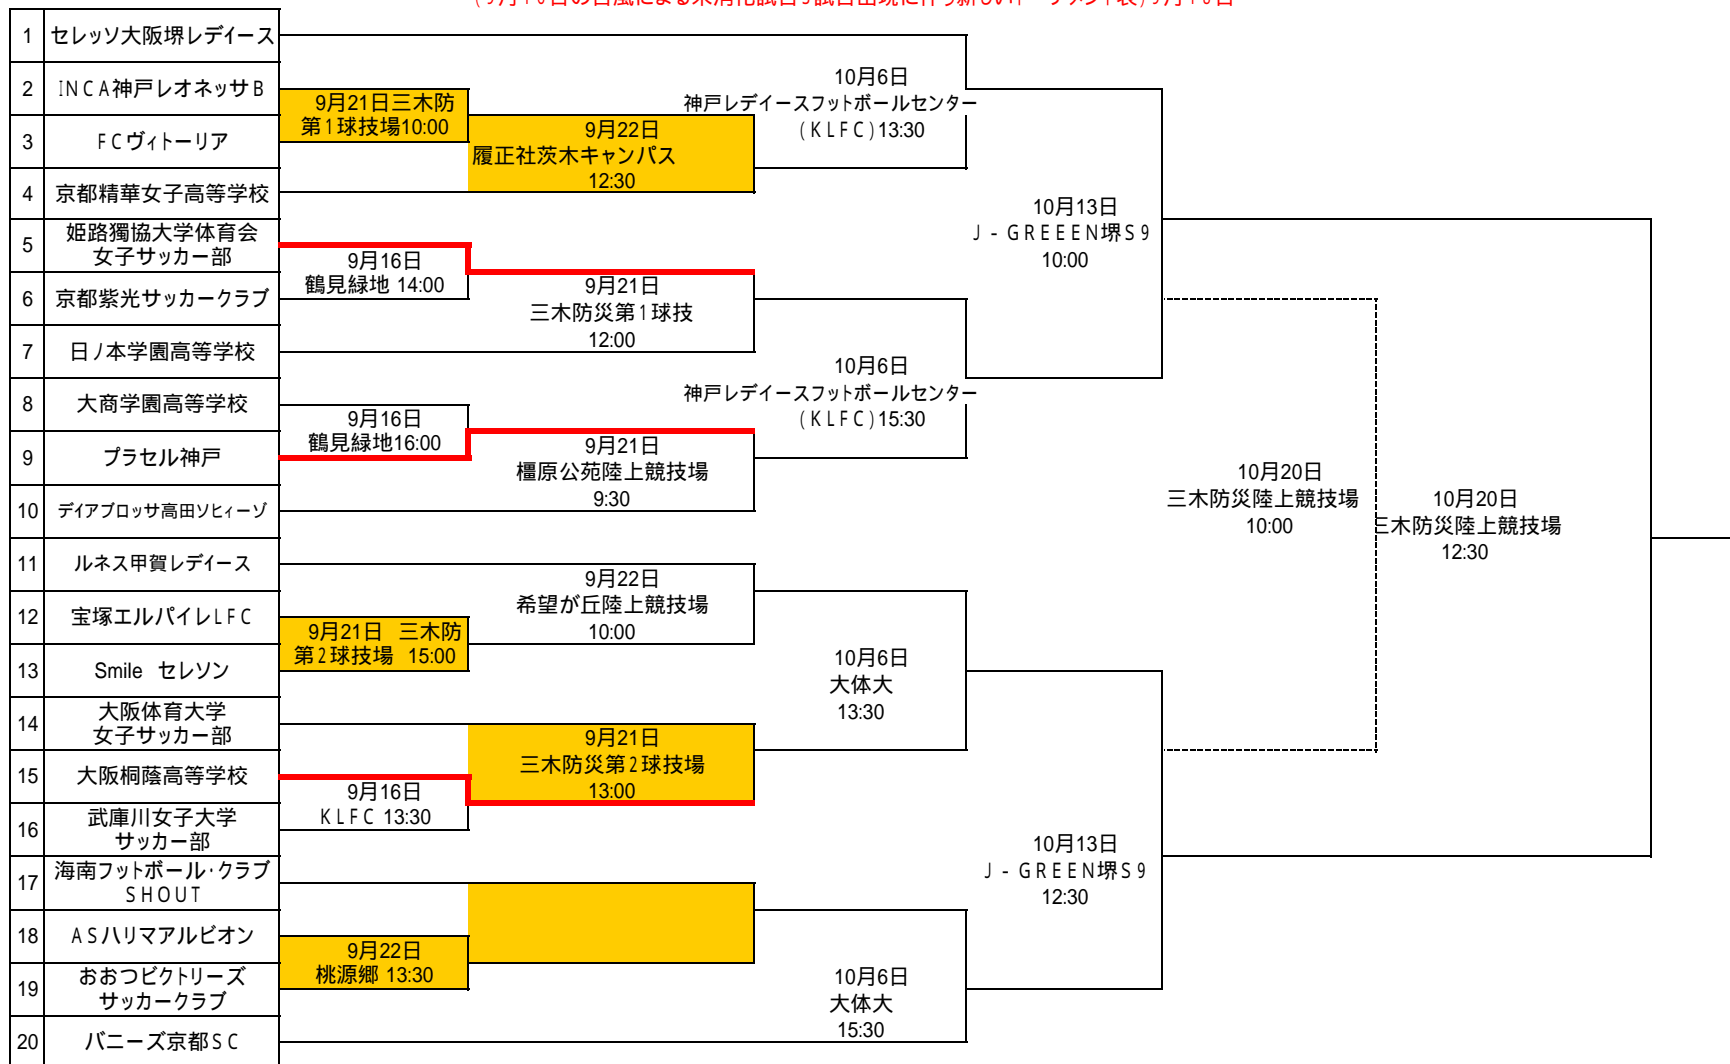

第35回皇后杯全日本女子サッカー選手権大会関西大会トーナメント表

第42回関西女子サッカー選手権大会

緊急修正版

(9月16日の台風による未消化試合3試合出現に伴う新しいトーナメント表) 9月18日

鶴見緑地: 大阪市鶴見緑地球技場
 KLFC: 神戸レディースフットボールセンター
 履正社茨木キャンパス: 履正社専門学校茨木キャンパス