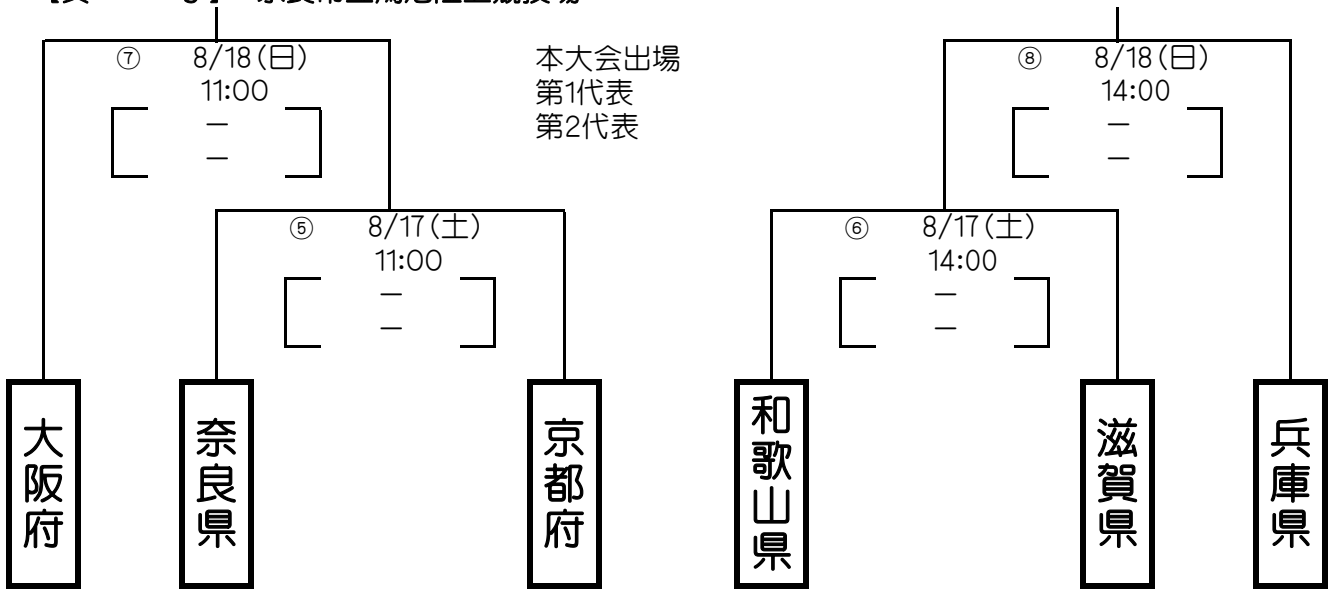

第68回国民体育大会近畿ブロック大会
【成年男子】 葛城市立新庄第一健民運動場

競技日程・トーナメント表

【女子】 奈良市立鴻池陸上競技場

【少年男子】 奈良県立橿原公園陸上競技場