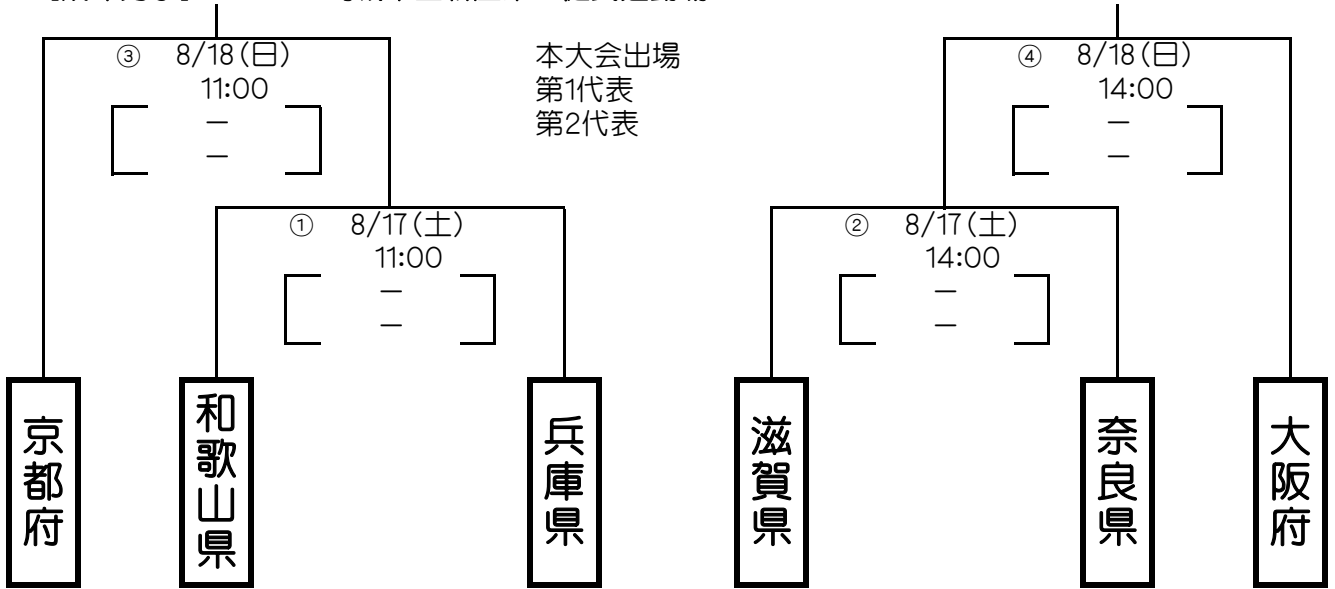

第68回国民体育大会近畿ブロック大会
【成年男子】 葛城市立新庄第一健民運動場

競技日程・トーナメント表

【女子】 奈良市立鴻池陸上競技場

【少年男子】 奈良県立橿原公園陸上競技場